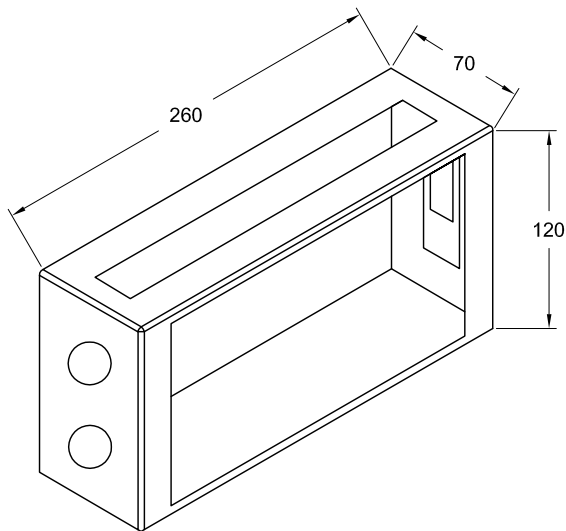

## cod. 43 10410

Miscelatore monocomando incasso per lavabo, scarico non incluso.  
Built-in single lever washbasin mixer without waste.

Ricambi / spare parts:

Ø 35

cod. 19110