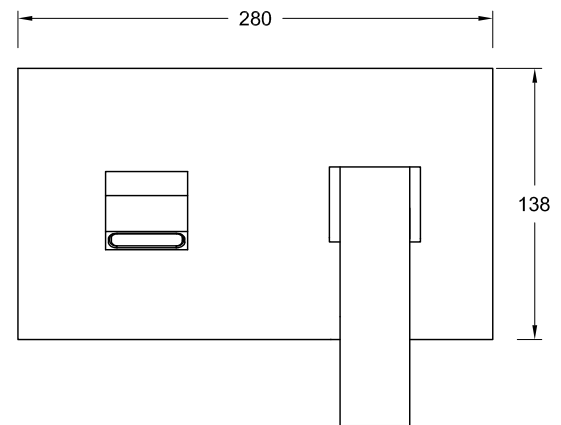

## cod. 43 10410

Miscelatore monocomando incasso per lavabo, scarico non incluso.  
Built-in single lever washbasin mixer without waste.

Ricambi / spare parts:

Ø 35

cod. 19110