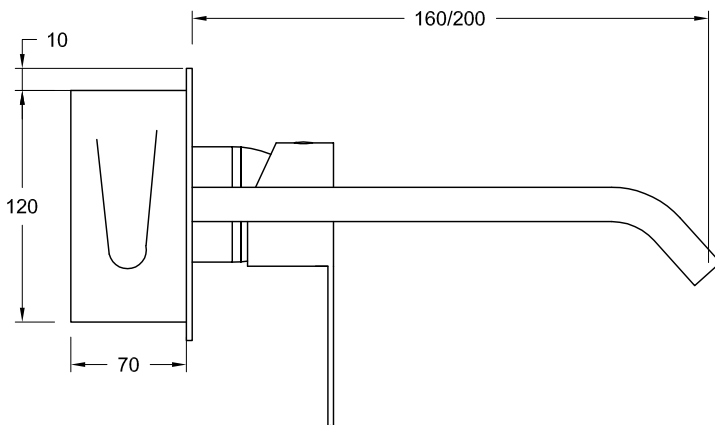

## cod. 43 10410

Miscelatore monocomando incasso per lavabo, scarico non incluso.  
Built-in single lever washbasin mixer without waste.

Ricambi / spare parts:

Ø 35

cod. 19110