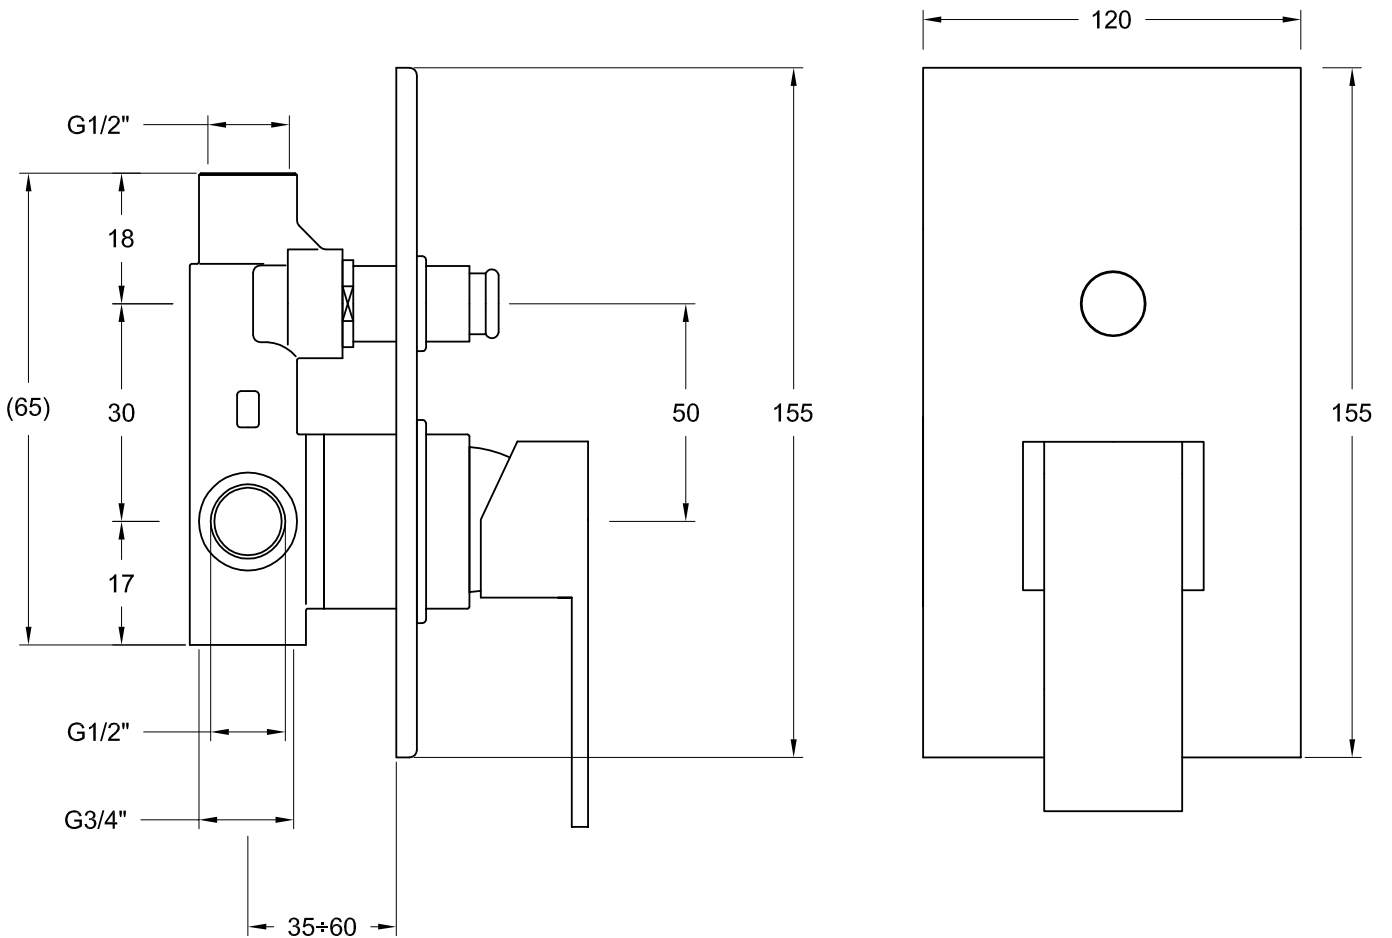

## cod. 43 30050

Miscelatore monocomando vasca/doccia incasso con deviatore.  
Built-in single lever bathtub/shower mixer with diverter.

Ricambi / spare parts:

Ø 35  
cod. 19110