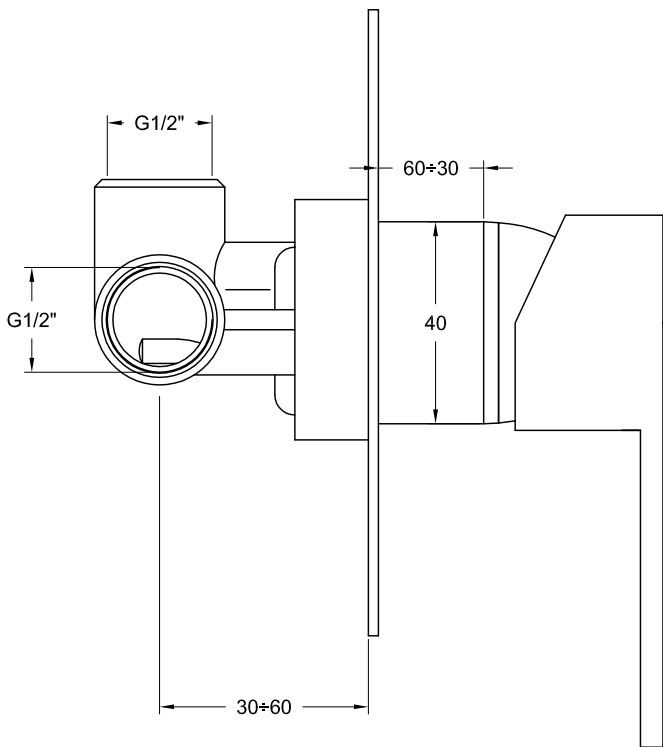

APP

cod. 43 40020

Miscelatore monocomando doccia incasso.
Built-in single lever shower mixer.

Ricambi / spare parts:

Ø 35

cod. 19110