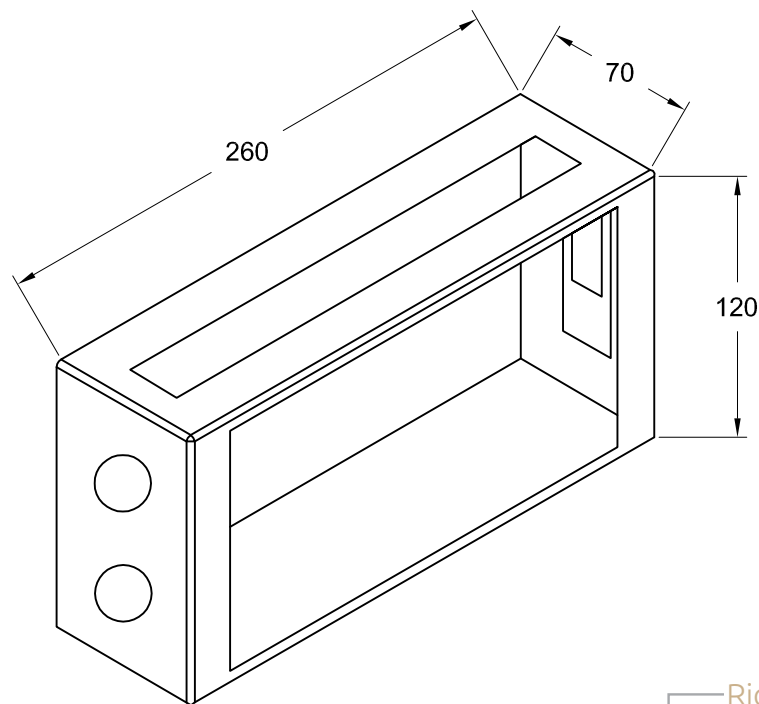

APP

cod. 43 70302

Gruppo miscelatore monocomando incasso, ispezionabile, con deviatore soffione doccia/doccetta; doccetta integrata e flessibile in ottone.
Built-in single lever mixer set, inspectable, with diverter to shower head/
hand-shower; integrated hand-shower and flexible hose in brass.

Ricambi / spare parts:

Ø 35

cod. 19110