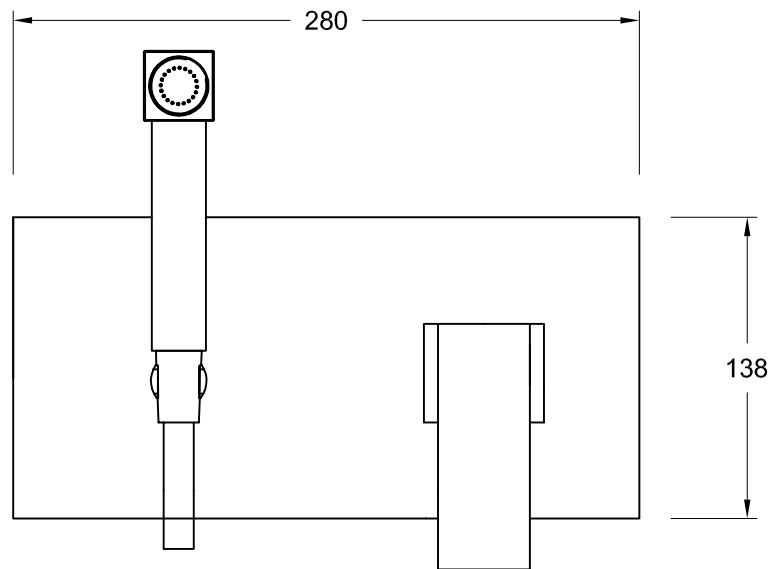

APP

cod. 43 70302

Gruppo miscelatore monocomando incasso, ispezionabile, con deviatore soffione doccia/doccetta; doccetta integrata e flessibile in ottone.
Built-in single lever mixer set, inspectable, with diverter to shower head/
hand-shower; integrated hand-shower and flexible hose in brass.

Ricambi / spare parts:

Ø 35

cod. 19110