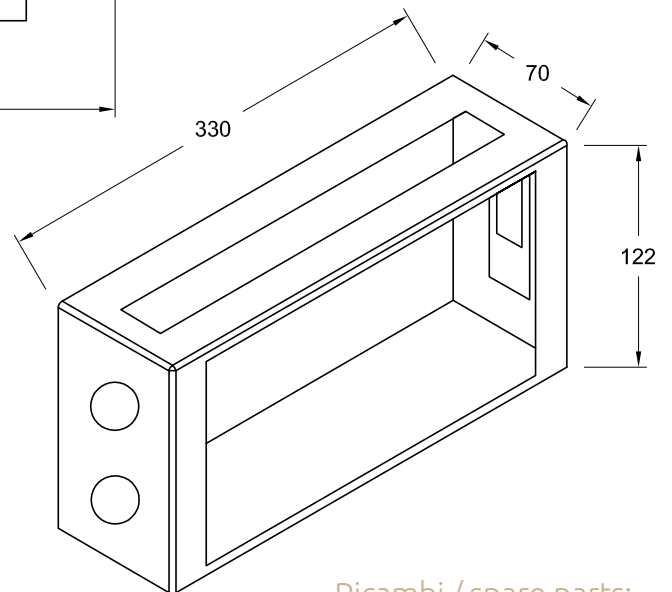

APP

cod. 43 70402

Gruppo miscelatore monocomando incasso, ispezionabile, con deviatore soffione doccia/doccetta; doccetta integrata e flessibile in ottone.
Built-in single lever mixer set, inspectable, with diverter to shower head/
hand-shower; integrated hand-shower and flexible hose in brass.

Ricambi / spare parts:

Ø 35

cod. 19110