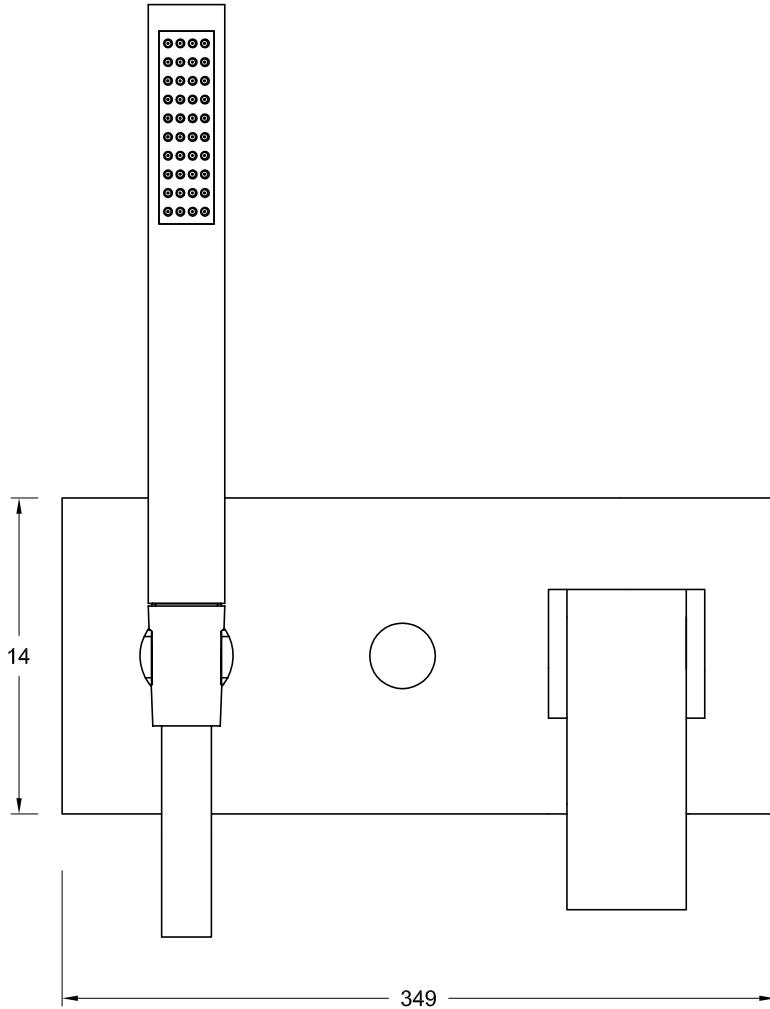

APP

cod. 43 70402

Gruppo miscelatore monocomando incasso, ispezionabile, con deviatore soffione doccia/doccetta; doccetta integrata e flessibile in ottone.
Built-in single lever mixer set, inspectable, with diverter to shower head/
hand-shower; integrated hand-shower and flexible hose in brass.

Ricambi / spare parts:

Ø 35

cod. 19110