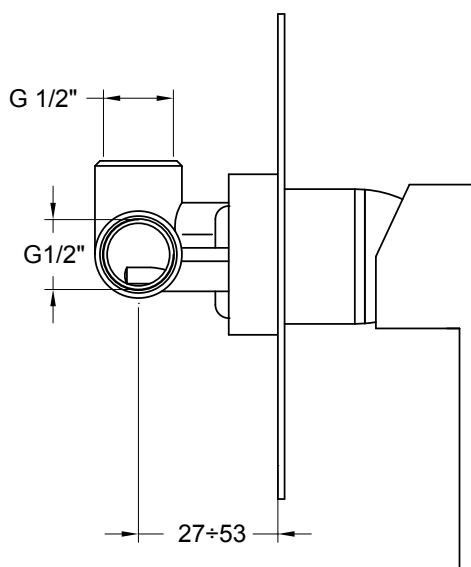

cod. 43 70602/3

Miscelatore monocomando doccia incasso con deviatore, 3 uscite
Built-in shower mixer with diverter, 3 exit

cod. 43 70602/4

Miscelatore monocomando doccia incasso con deviatore, 4 uscite
Built-in shower mixer with diverter, 4 exit

cod. 43 70602/5

Miscelatore monocomando doccia incasso con deviatore, 5 uscite
Built-in shower mixer with diverter, 5 exit

Ricambi / spare parts:

Ø 35
cod. 19110