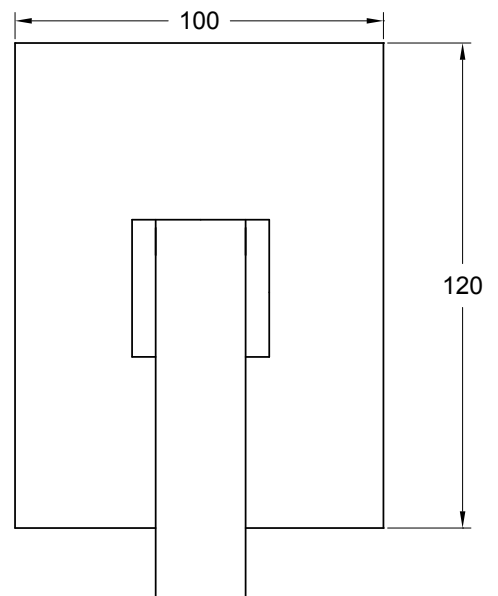

cod. 43 70602/3

Miscelatore monocomando doccia incasso con deviatore, 3 uscite
Built-in shower mixer with diverter, 3 exit

cod. 43 70602/4

Miscelatore monocomando doccia incasso con deviatore, 4 uscite
Built-in shower mixer with diverter, 4 exit

cod. 43 70602/5

Miscelatore monocomando doccia incasso con deviatore, 5 uscite
Built-in shower mixer with diverter, 5 exit

Ricambi / spare parts:

Ø 35
cod. 19110