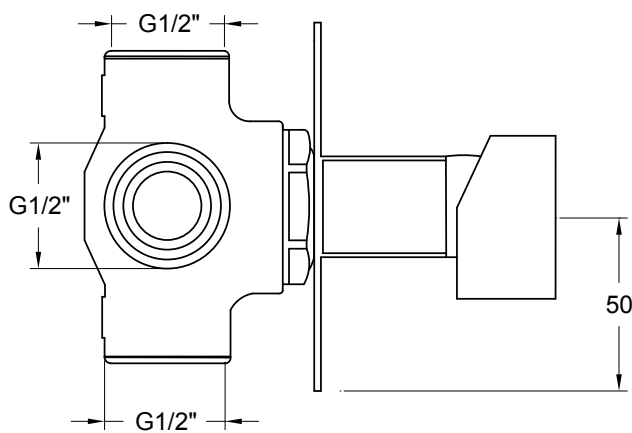

cod. 43 70602/3

Miscelatore monocomando doccia incasso con deviatore, 3 uscite
Built-in shower mixer with diverter, 3 exit

cod. 43 70602/4

Miscelatore monocomando doccia incasso con deviatore, 4 uscite
Built-in shower mixer with diverter, 4 exit

cod. 43 70602/5

Miscelatore monocomando doccia incasso con deviatore, 5 uscite
Built-in shower mixer with diverter, 5 exit

Ricambi / spare parts:

Ø 35
cod. 19110