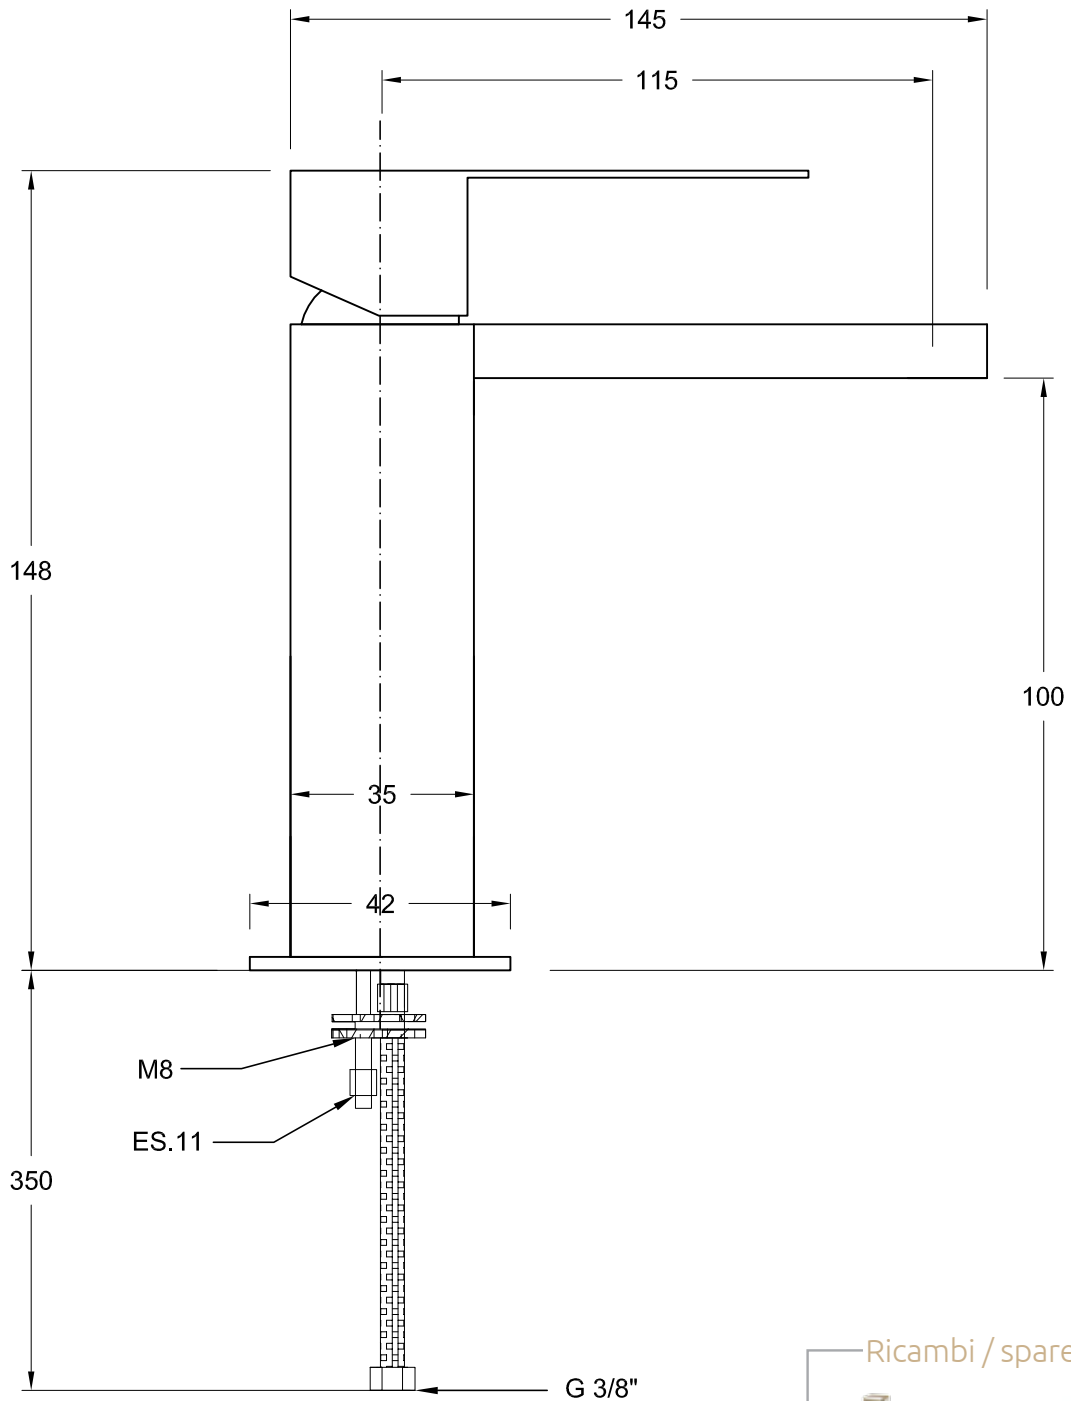

APP

cod. 43 10016

Miscelatore monocomando per lavabo con scarico automatico 1" ¼
Single lever washbasin mixer with 1" ¼ automatic waste.

cod. 43 10017

Miscelatore monocomando per lavabo con scarico clic-clac.
Single lever washbasin mixer with click-clack waste.

Ricambi / spare parts:

Ø 25

cod. 19140

cod. 19440