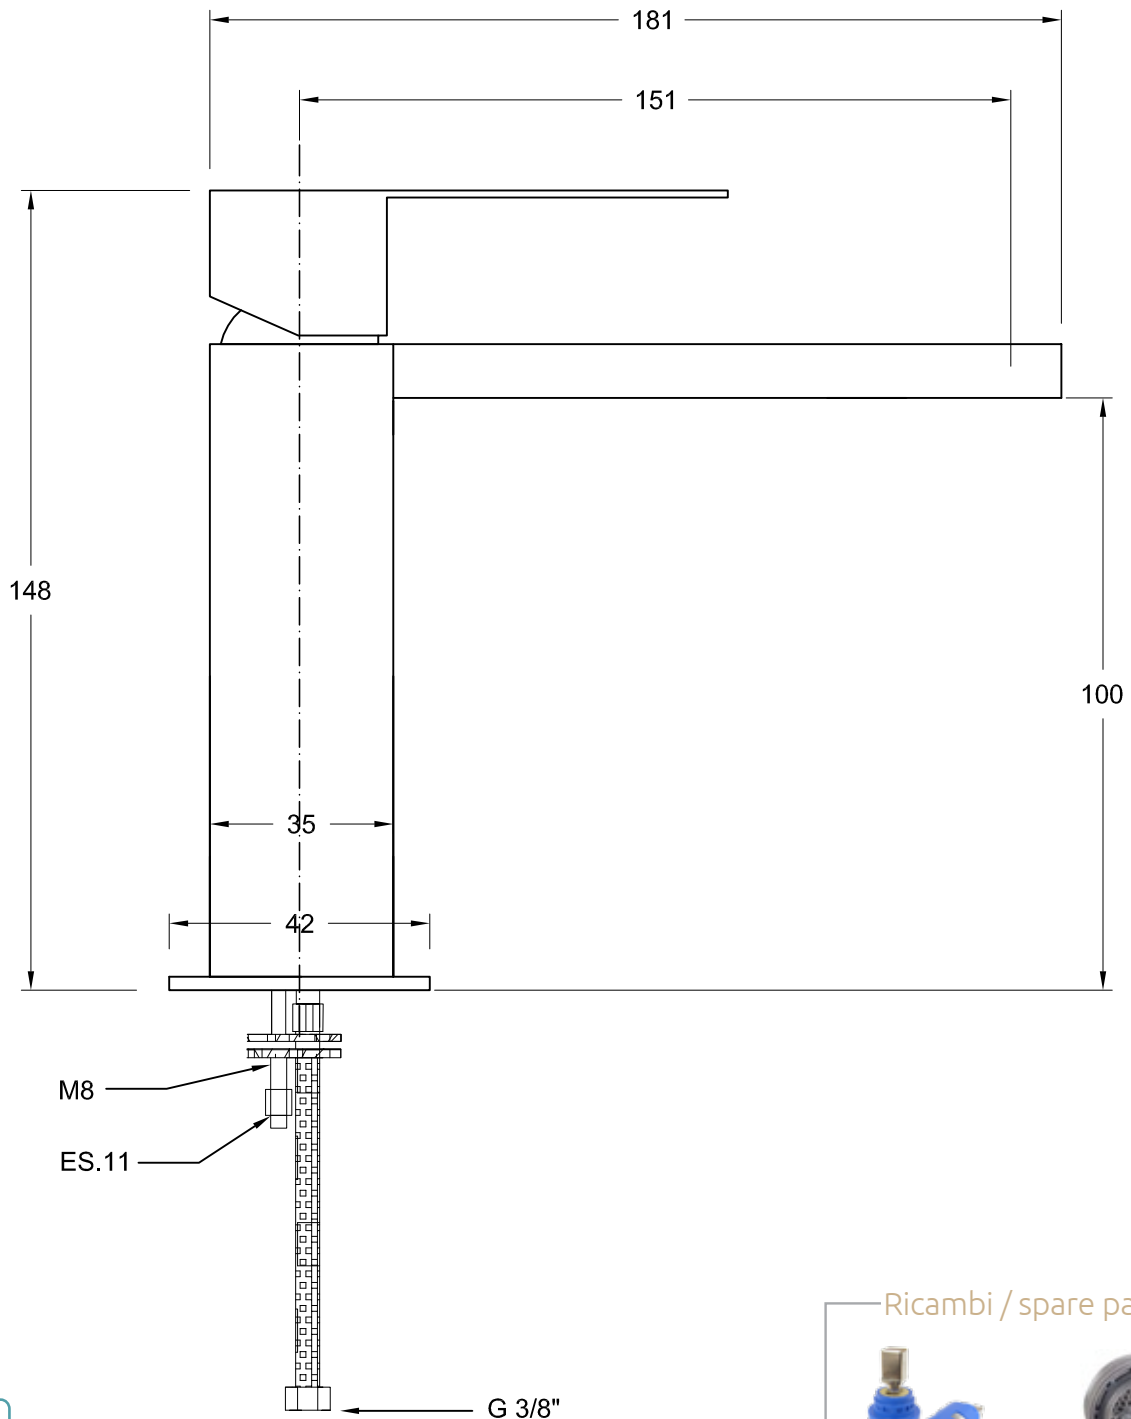

cod. 43 10116

Miscelatore monocomando per lavabo con scarico automatico 1" ¼
Single lever washbasin mixer with 1" ¼ automatic waste.

cod. 43 10117

Miscelatore monocomando per lavabo con scarico clic-clac.
Single lever washbasin mixer with click-clack waste.

Ricambi / spare parts:

Ø 25

cod. 19140

cod. 19440

APP

Scarico automatico 1" 1/4 1" 1/4 automatic waste

Scarico clic-clac. Click clack waste.