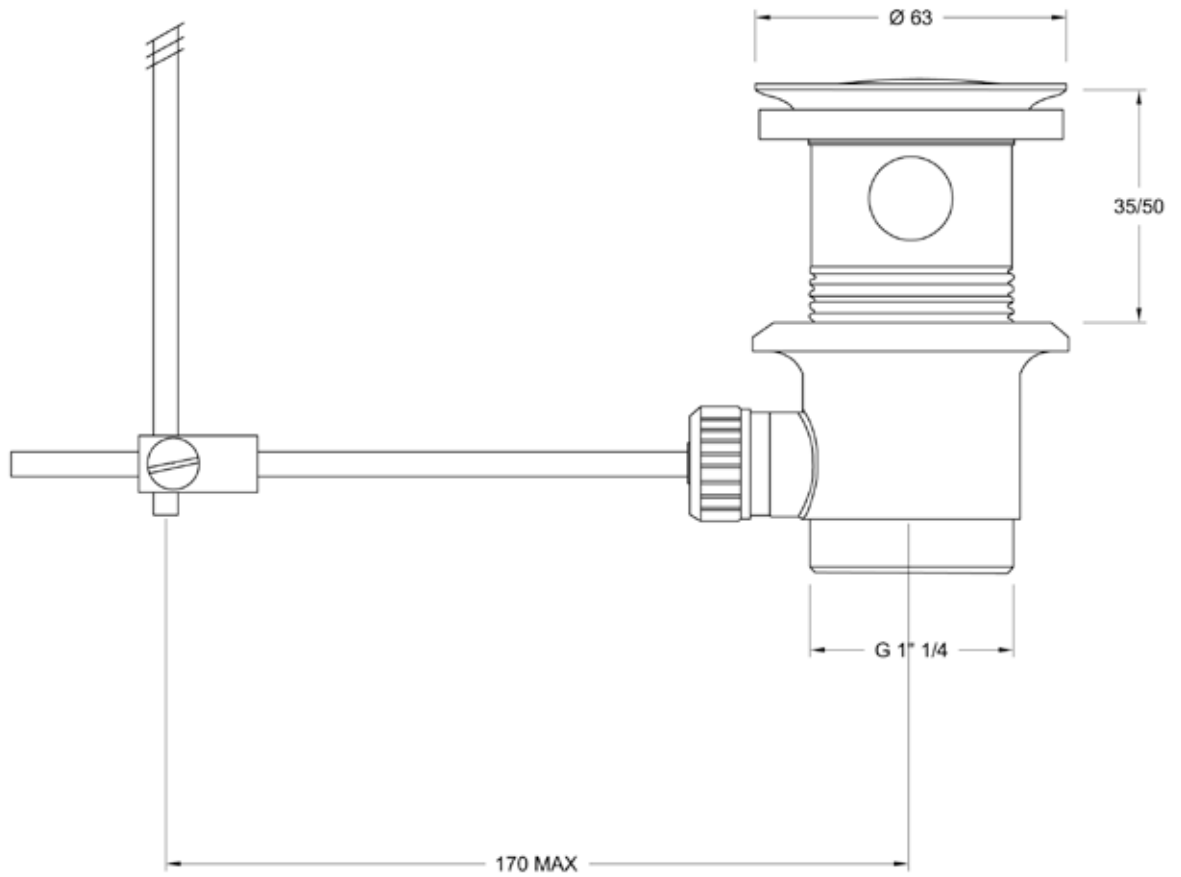

cod. 43 10116

Miscelatore monocomando per lavabo con scarico automatico 1" ¼
Single lever washbasin mixer with 1" ¼ automatic waste.

cod. 43 10117

Miscelatore monocomando per lavabo con scarico clic-clac.
Single lever washbasin mixer with click-clack waste.

Ricambi / spare parts:

Ø 25

cod. 19140

cod. 19440

APP

Scarico automatico 1" 1/4 1" 1/4 automatic waste

Scarico clic-clac. Click clack waste.