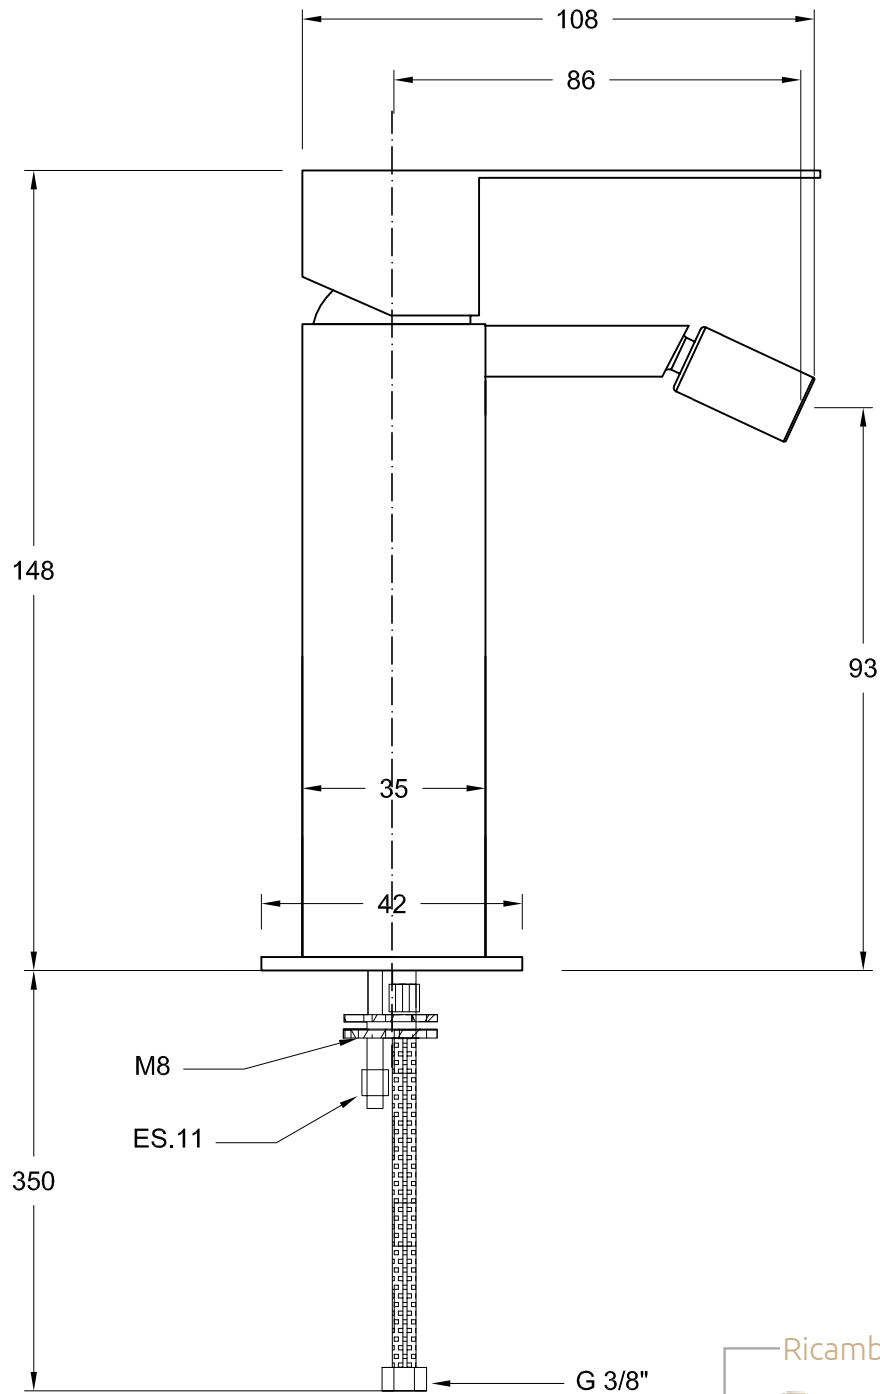

cod. 43 20016

Miscelatore monocomando bidet con scarico automatico 1" ¼
Single lever bidet mixer with 1" ¼ automatic waste.

cod. 43 20017

Miscelatore monocomando bidet con scarico clic-clac
Single lever bidet mixer with click-clack waste.

Ricambi / spare parts:

Ø 25

cod. 19140

cod. 19400