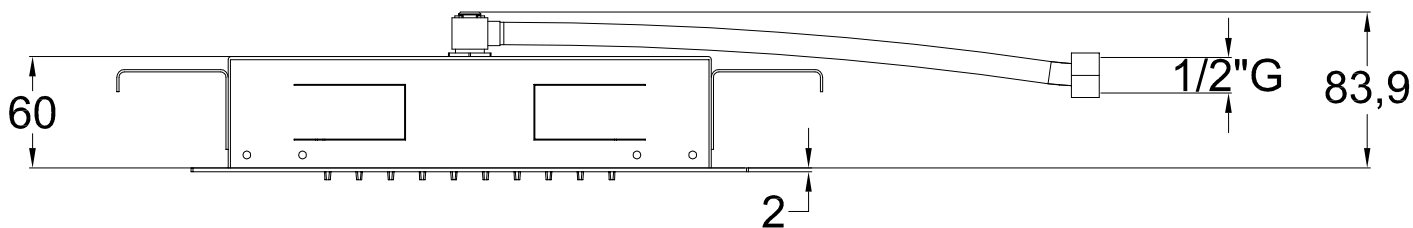

CROMOTERAPIA CHROMOTHERAPY

cod. 2700

Soffione doccia da incasso, 300x300 mm, con cromoterapia semplice
9 colori e getto a pioggia.

Built-in shower head, 300x300 mm, with easy cromotherapy 9 colors
and rain flow.