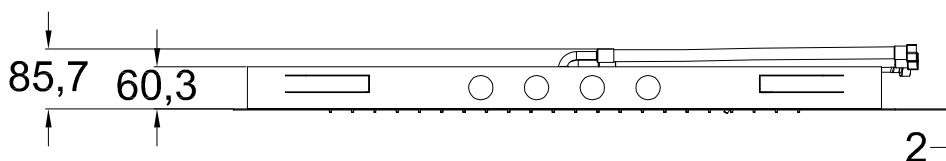

CROMOTERAPIA CHROMOTHERAPY

cod. 2710

Soffione doccia da incasso, 950 x 950 mm, con cromoterapia semplice
9 colori, getto a cascata e getto a pioggia.

Built-in shower head, 950 x 950 mm, with easy cromotherapy 9 colors,
cascade flow and rain flow.