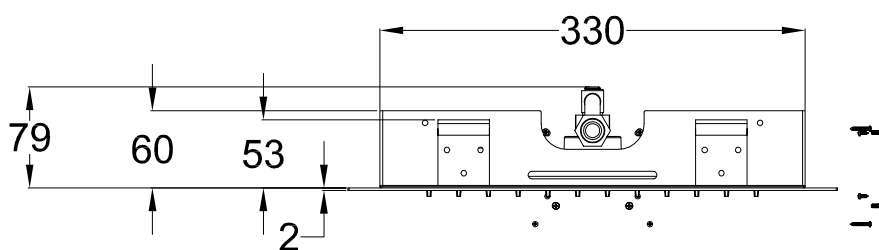

# CROMOTERAPIA CHROMOTHERAPY

**cod. 2796**

Soffione doccia da incasso 380x380 con cromoterapia 9 colori e getto a pioggia.

Built-in shower head 380x380 with chromotherapy 9 colors, and rain flow.