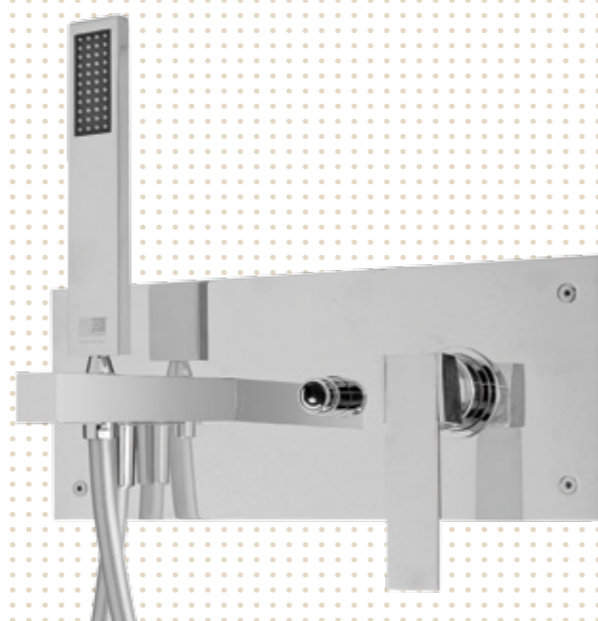

19

43 70502

20

43 40010

21

43 40210