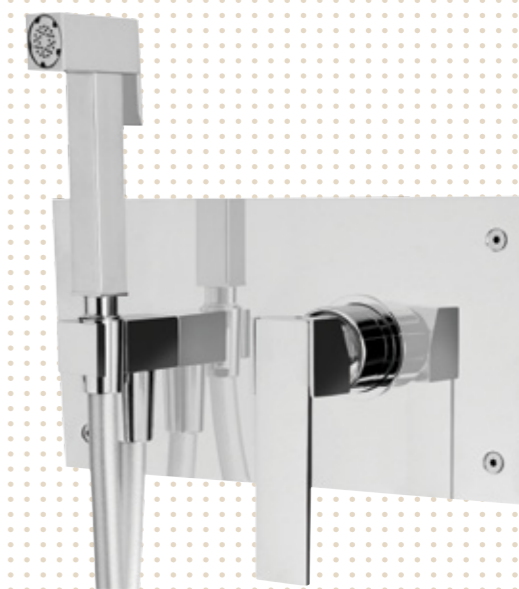

22

43 70302

18 Gruppo miscelatore monocomando incasso, ispezionabile, con deviatore soffione doccia/doccetta; doccetta integrata e flessibile in ottone.
Built-in single lever mixer set, inspectable, with diverter to shower head/hand-shower; integrated hand-shower and flexible hose in brass.

19 Gruppo miscelatore monocomando incasso, ispezionabile, con deviatore bocca d'erogazione/doccetta; doccetta integrata e flessibile in ottone.
Built-in single lever mixer set, inspectable, with diverter to spout/hand-shower; integrated hand-shower and flexible hose in brass.