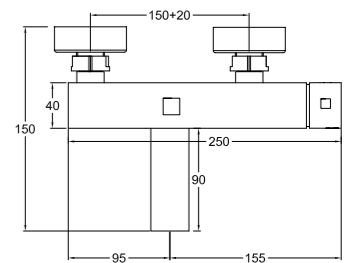

09

43 50010
Bocca/Spout L 200 mm

08 Miscelatore monocomando
incasso per lavabo, scarico non
incluso.
Built-in single lever washbasin
mixer without waste.

09 Bocca d'erogazione.
Spout.

10 Miscelatore monocomando vasca/
doccia esterno
Wall-mounted single lever bathtub/
shower mixer