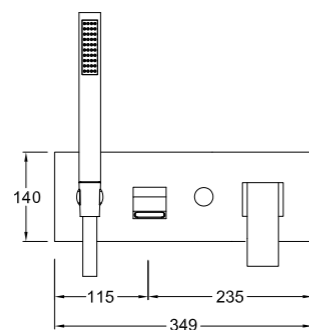

22

43 70302

18 Gruppo miscelatore monocomando incasso, ispezionabile, con deviatore soffione doccia/doccetta; doccetta integrata e flessibile in ottone.
Built-in single lever mixer set, inspectable, with diverter to shower head/hand-shower; integrated hand-shower and flexible hose in brass.