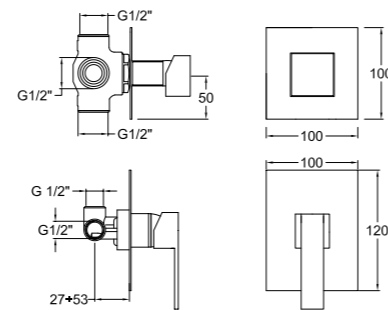

15 Miscelatore monocomando doccia incasso con deviatore, 3 uscite
Built-in shower mixer with diverter, 3 exit

16 Miscelatore monocomando doccia incasso con deviatore, 4 uscite
Built-in shower mixer with diverter, 4 exit

17 Miscelatore monocomando doccia incasso con deviatore, 5 uscite
Built-in shower mixer with diverter, 5 exit

14

43 30050