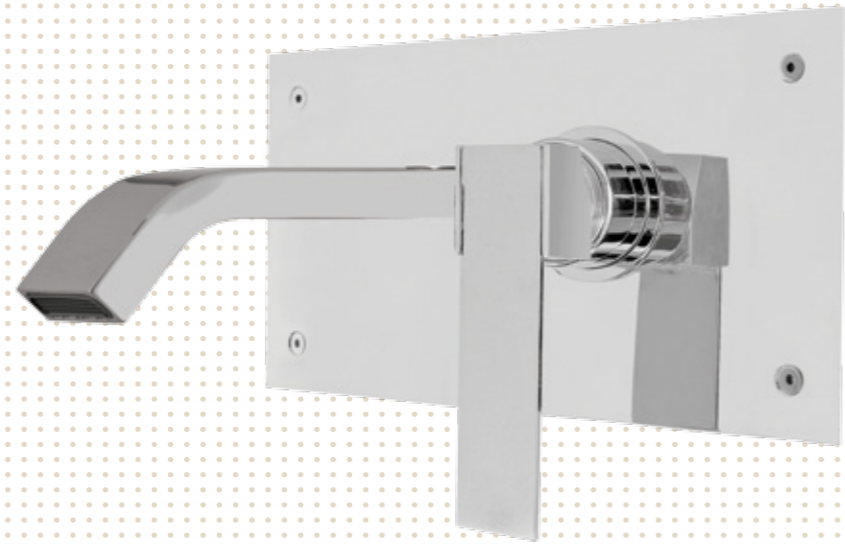

03

43 10027
Bocca corta/Short spout

43 10127
Bocca lunga/Long spout

06

43 20016 B1

07

43 20017 B1

02 Miscelatore monocomando per lavabo con scarico clic-clac.
Single lever washbasin mixer with click-clack waste.

09

43 50010
Bocca/Spout L 200 mm

08 Miscelatore monocomando
incasso per lavabo, scarico non
incluso.
Built-in single lever washbasin
mixer without waste.

09 Bocca d'erogazione.
Spout.

10 Miscelatore monocomando vasca/
doccia esterno
Wall-mounted single lever bathtub/
shower mixer