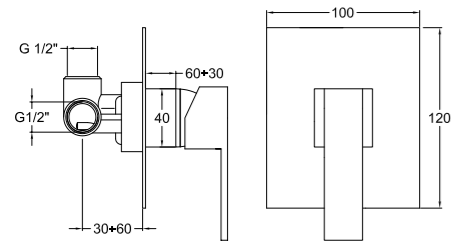

13

43 40020

13 Miscelatore monocomando doccia incasso
Built-in single lever shower mixer.