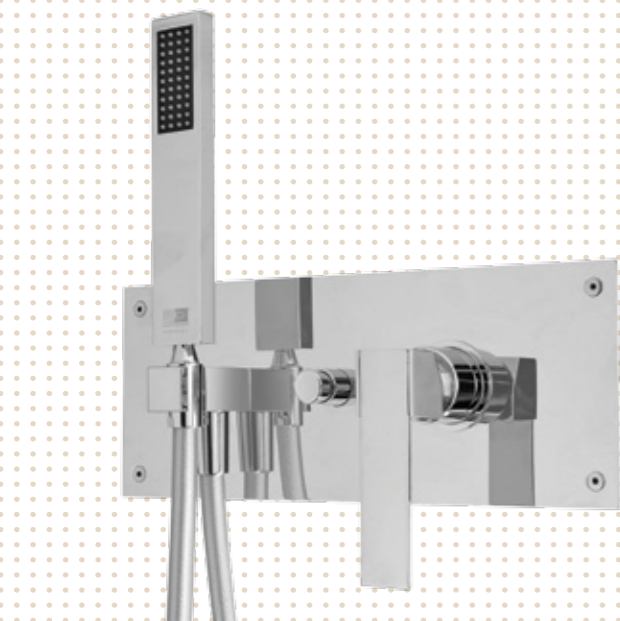

18

43 70402

19

43 70502

20

43 40010

21

43 40210

22

43 70302

18 Gruppo miscelatore monocomando incasso, ispezionabile, con deviatore soffione doccia/doccetta; doccetta integrata e flessibile in ottone.
Built-in single lever mixer set, inspectable, with diverter to shower head/hand-shower; integrated hand-shower and flexible hose in brass.

19 Gruppo miscelatore monocomando incasso, ispezionabile, con deviatore bocca d'erogazione/doccetta; doccetta integrata e flessibile in ottone.
Built-in single lever mixer set, inspectable, with diverter to spout/hand-shower; integrated hand-shower and flexible hose in brass.

20 Miscelatore monocomando esterno con attacco doccia inferiore
Wall-mounted single lever external shower mixer with lower shower outlet.

21 Miscelatore monocomando esterno con attacco doccia superiore
Wall-mounted single lever external shower mixer with upper shower outlet.

22 Gruppo miscelatore monocomando incasso, ispezionabile, con doccetta idrobidet; flessibile in ottone.
Built in single level mixer set, inspectable, with shut-off; flexible hose in brass.

CR
cromo
chrome

NK
nichel
nickel

OR
oro
gold

CO
colori
colours

Finiture disponibili
Available finishings