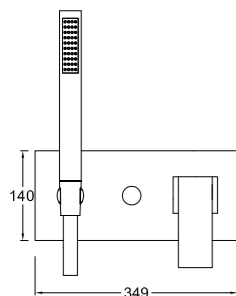

22

43 70302

18 Gruppo miscelatore monocomando incasso, ispezionabile, con deviatore soffione doccia/doccetta; doccetta integrata e flessibile in ottone.
Built-in single lever mixer set, inspectable, with diverter to shower head/hand-shower; integrated hand-shower and flexible hose in brass.