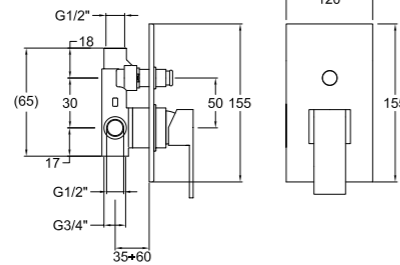

14 Miscelatore monocomando vasca/doccia incasso con deviatore.
Built-in single lever bathtub/shower mixer with diverter.