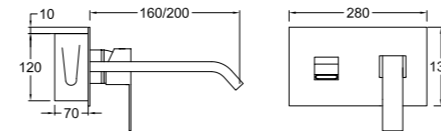

09

43 50010
Bocca/Spout L 200 mm

08 Miscelatore monocomando
incasso per lavabo, scarico non
incluso.
Built-in single lever washbasin
mixer without waste.

09 Bocca d'erogazione.
Spout.

10 Miscelatore monocomando vasca/
doccia esterno
Wall-mounted single lever bathtub/
shower mixer