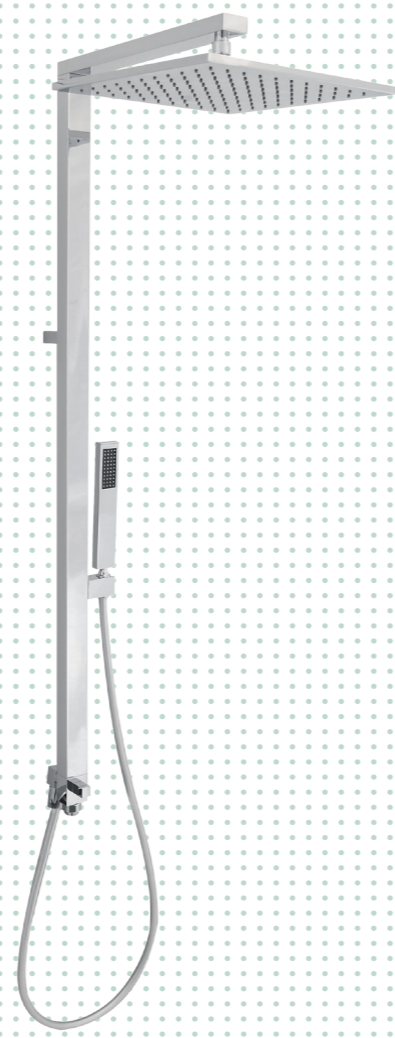

# QUANTUM

Colonna doccia in ottone con soffione ispezionabile in ottone, completa di deviatore, flessibile silver 150 cm, doccia anticalcare in ottone, supporto regolabile in inclinazione e miscelatore.  
Shower column totally in brass with easy-cleaning brass shower-head, with diverter, silver flexible hose 150 cm, brass hand-shower anti-limestone with adjustable tilting bracket and mixer.

06  
110/40

Colonna doccia in ottone con soffione ispezionabile in ottone, completa di deviatore, flessibile silver 150 cm, doccia anticalcare in ottone, supporto regolabile in inclinazione e miscelatore termostatico.  
Shower column totally in brass with easy-cleaning brass shower-head, with diverter, silver flexible hose 150 cm, brass hand-shower anti-limestone with adjustable tilting bracket and thermostatic mixer.

13

140/20

14

140/30

15

140/40

16

150/20

17

150/30

18

150/40

19

160

Composizione colonna doccia, completa di presa acqua cod. 95 125  
Shower set with brass water plug cod. 95 125

Composizione colonna doccia con deviatore, predisposta per collegamento diretto al corpo miscelatore.  
Shower set with diverter, ready for direct connection to mixer body.