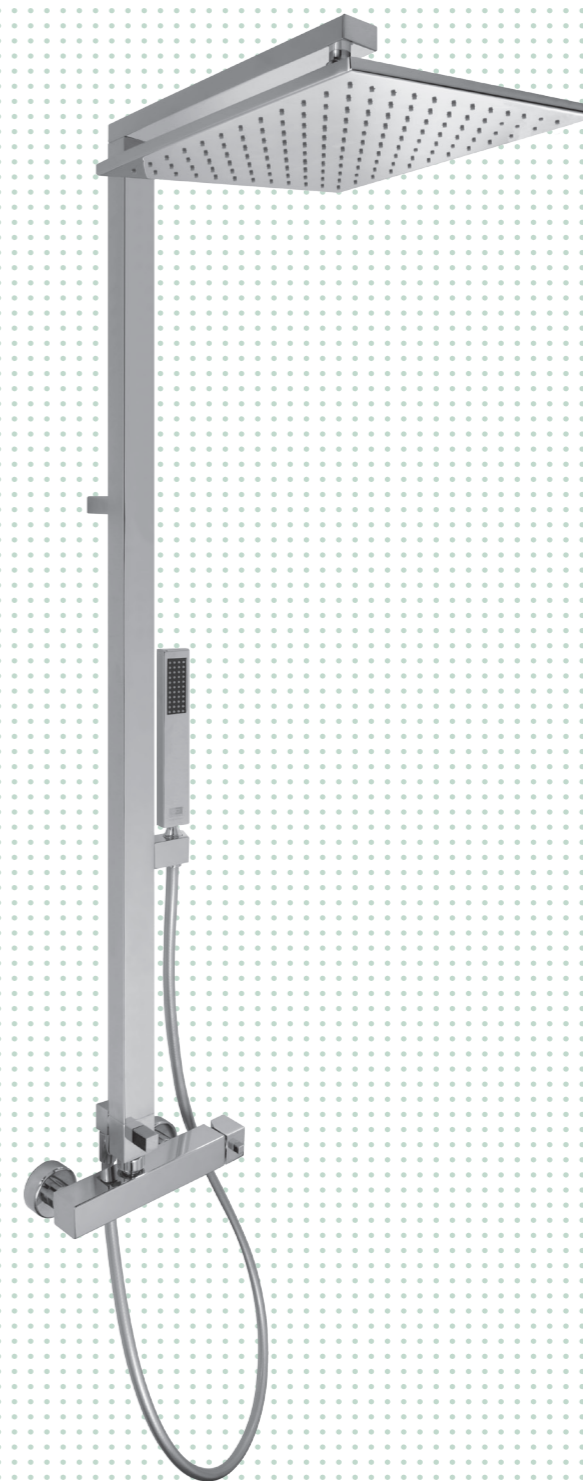

# QUANTUM

Colonna doccia in ottone con soffione ispezionabile in ottone, completa di deviatore, flessibile silver 150 cm, doccia anticalcare in ottone, supporto regolabile in inclinazione e miscelatore.  
Shower column totally in brass with easy-cleaning brass shower-head, with diverter, silver flexible hose 150 cm, brass hand-shower anti-limestone with adjustable tilting bracket and mixer.

- 06** Colonna con soffione 200 x 200 mm  
Shower column with shower-head 200 x 200 mm
- 07** Colonna con soffione 300 x 300 mm  
Shower column with shower-head 300 x 300 mm
- 08** Colonna con soffione 400 x 400 mm  
Shower column with shower-head 400 x 400 mm

06  
110/40

Colonna doccia in ottone con soffione ispezionabile in ottone, completa di deviatore, flessibile silver 150 cm, doccia anticalcare in ottone, supporto regolabile in inclinazione e miscelatore termostatico.  
Shower column totally in brass with easy-cleaning brass shower-head, with diverter, silver flexible hose 150 cm, brass hand-shower anti-limestone with adjustable tilting bracket and thermostatic mixer.

07  
120/20

08  
120/30

09  
120/40

Composizione colonna doccia, completa di miscelatore incasso cod. 45 40020 e presa acqua.  
Shower set with concealed shower-mixer cod. 45 40020 and brass water plug.

07 Colonna con soffione 200 x 200 mm  
Shower column with shower-head 200 x 200 mm