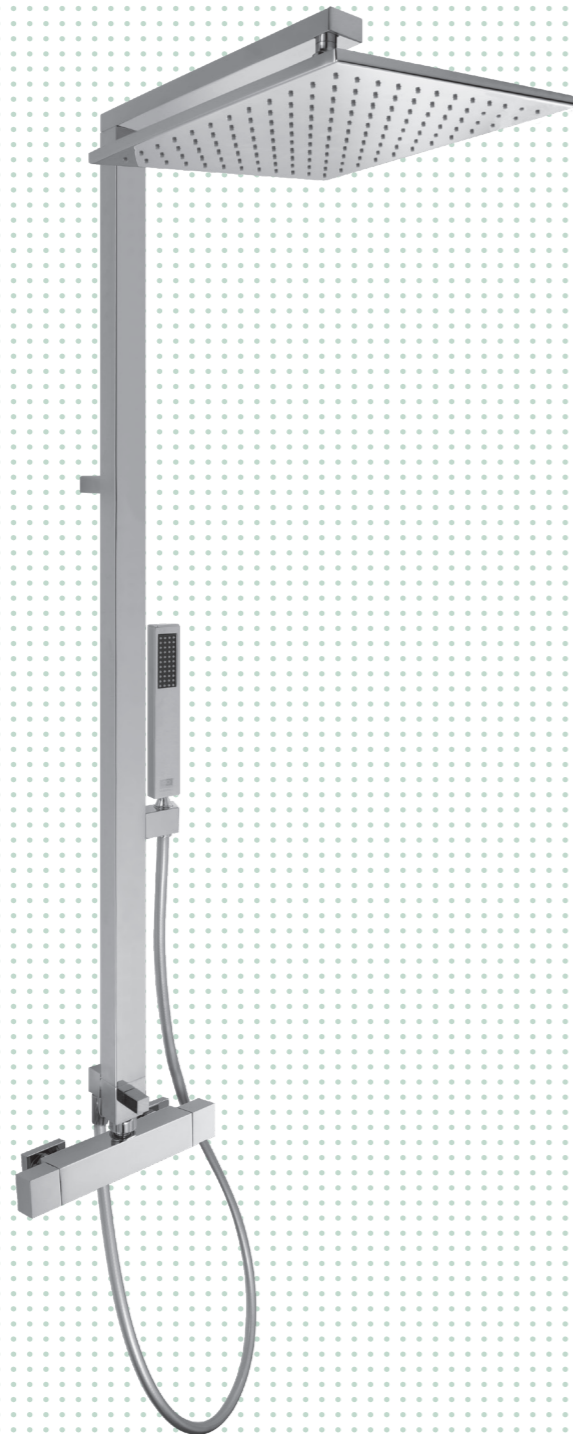

# QUANTUM

Colonna doccia in ottone con soffione ispezionabile in ottone, completa di deviatore, flessibile silver 150 cm, doccia anticalcare in ottone, supporto regolabile in inclinazione e miscelatore.  
Shower column totally in brass with easy-cleaning brass shower-head, with diverter, silver flexible hose 150 cm, brass hand-shower anti-limestone with adjustable tilting bracket and mixer.

- 06** Colonna con soffione 200 x 200 mm  
Shower column with shower-head 200 x 200 mm
- 07** Colonna con soffione 300 x 300 mm  
Shower column with shower-head 300 x 300 mm
- 08** Colonna con soffione 400 x 400 mm  
Shower column with shower-head 400 x 400 mm

**01**

100/20

**02**

100/30

**03**

100/40

04  
110/20

05  
110/30

06  
110/40

Colonna doccia in ottone con soffione ispezionabile in ottone, completa di deviatore, flessibile silver 150 cm, doccia anticalcare in ottone, supporto regolabile in inclinazione e miscelatore termostatico.  
Shower column totally in brass with easy-cleaning brass shower-head, with diverter, silver flexible hose 150 cm, brass hand-shower anti-limestone with adjustable tilting bracket and thermostatic mixer.