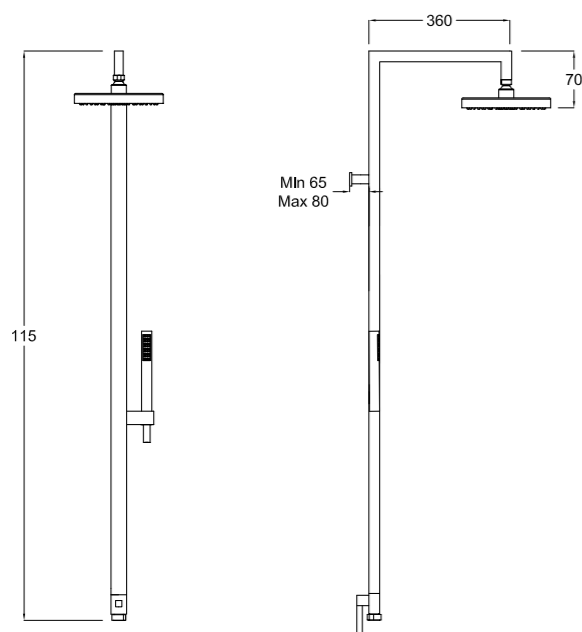

# QUANTUM

Colonna doccia in ottone con soffione ispezionabile in ottone, completa di deviatore, flessibile silver 150 cm, doccia anticalcare in ottone, supporto regolabile in inclinazione e miscelatore.  
Shower column totally in brass with easy-cleaning brass shower-head, with diverter, silver flexible hose 150 cm, brass hand-shower anti-limestone with adjustable tilting bracket and mixer.

- 06** Colonna con soffione 200 x 200 mm  
Shower column with shower-head 200 x 200 mm
- 07** Colonna con soffione 300 x 300 mm  
Shower column with shower-head 300 x 300 mm
- 08** Colonna con soffione 400 x 400 mm  
Shower column with shower-head 400 x 400 mm

06  
110/40

Colonna doccia in ottone con soffione ispezionabile in ottone, completa di deviatore, flessibile silver 150 cm, doccia anticalcare in ottone, supporto regolabile in inclinazione e miscelatore termostatico.  
Shower column totally in brass with easy-cleaning brass shower-head, with diverter, silver flexible hose 150 cm, brass hand-shower anti-limestone with adjustable tilting bracket and thermostatic mixer.

07  
120/20

08  
120/30

09  
120/40

Composizione colonna doccia, completa di miscelatore incasso cod. 45 40020 e presa acqua.  
Shower set with concealed shower-mixer cod. 45 40020 and brass water plug.

07 Colonna con soffione 200 x 200 mm  
Shower column with shower-head 200 x 200 mm