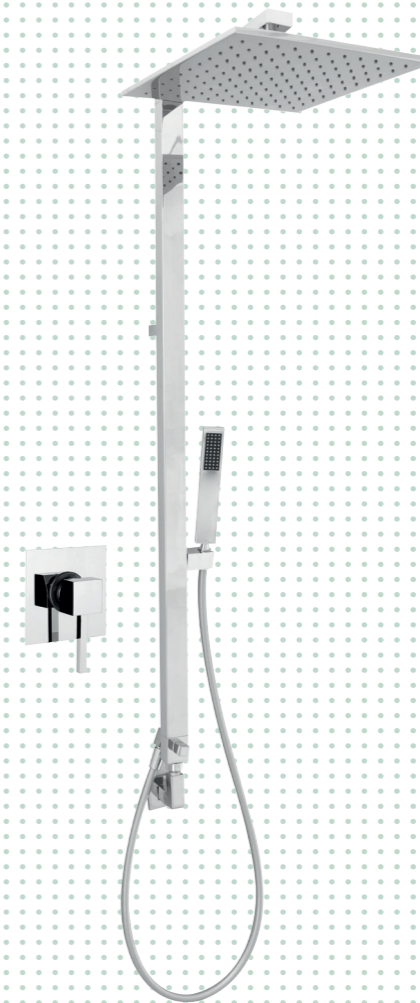

# QUANTUM

Colonna doccia in ottone con soffione ispezionabile in ottone, completa di deviatore, flessibile silver 150 cm, doccia anticalcare in ottone, supporto regolabile in inclinazione e miscelatore.  
Shower column totally in brass with easy-cleaning brass shower-head, with diverter, silver flexible hose 150 cm, brass hand-shower anti-limestone with adjustable tilting bracket and mixer.

06  
110/40

Colonna doccia in ottone con soffione ispezionabile in ottone, completa di deviatore, flessibile silver 150 cm, doccia anticalcare in ottone, supporto regolabile in inclinazione e miscelatore termostatico.  
Shower column totally in brass with easy-cleaning brass shower-head, with diverter, silver flexible hose 150 cm, brass hand-shower anti-limestone with adjustable tilting bracket and thermostatic mixer.

04 Colonna con soffione 200 x 200 mm  
Shower column with shower-head 200 x 200 mm

05 Colonna con soffione 300 x 300 mm  
Shower column with shower-head 300 x 300 mm

06 Colonna con soffione 400 x 400 mm  
Shower column with shower-head 400 x 400 mm

07  
120/20

08  
120/30

09  
120/40

Composizione colonna doccia, completa di miscelatore incasso cod. 45 40020 e presa acqua.  
Shower set with concealed shower-mixer cod. 45 40020 and brass water plug.

07 Colonna con soffione 200 x 200 mm  
Shower column with shower-head 200 x 200 mm