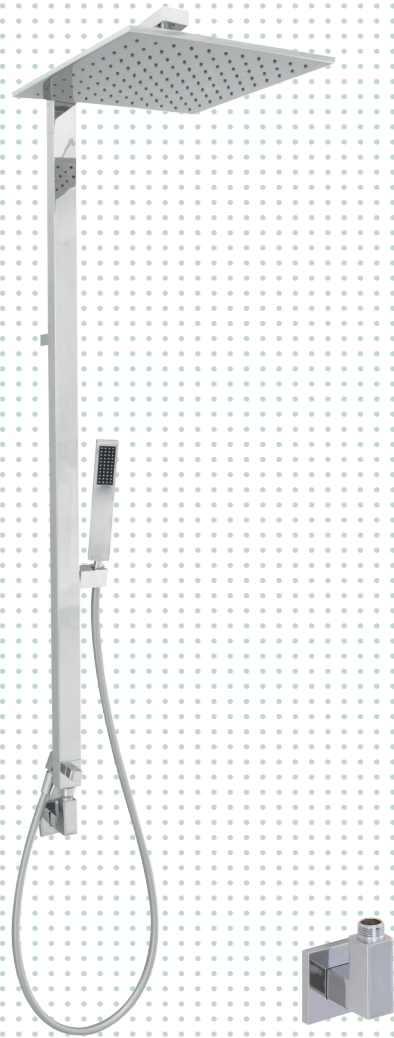

# QUANTUM

Colonna doccia in ottone con soffione ispezionabile in ottone, completa di deviatore, flessibile silver 150 cm, doccia anticalcare in ottone, supporto regolabile in inclinazione e miscelatore.  
Shower column totally in brass with easy-cleaning brass shower-head, with diverter, silver flexible hose 150 cm, brass hand-shower anti-limestone with adjustable tilting bracket and mixer.

06  
110/40

Colonna doccia in ottone con soffione ispezionabile in ottone, completa di deviatore, flessibile silver 150 cm, doccia anticalcare in ottone, supporto regolabile in inclinazione e miscelatore termostatico.  
Shower column totally in brass with easy-cleaning brass shower-head, with diverter, silver flexible hose 150 cm, brass hand-shower anti-limestone with adjustable tilting bracket and thermostatic mixer.

08 Colonna con soffione 300 x 300 mm  
Shower column with shower-head 300 x 300 mm

09 Colonna con soffione 400 x 400 mm  
Shower column with shower-head 400 x 400 mm

10

130/20

11

130/30

12

130/40

17

150/30

18

150/40

19

160

Composizione colonna doccia, completa di presa acqua cod. 95 125  
Shower set with brass water plug cod. 95 125

Composizione colonna doccia con deviatore, predisposta per collegamento diretto al corpo miscelatore.  
Shower set with diverter, ready for direct connection to mixer body.