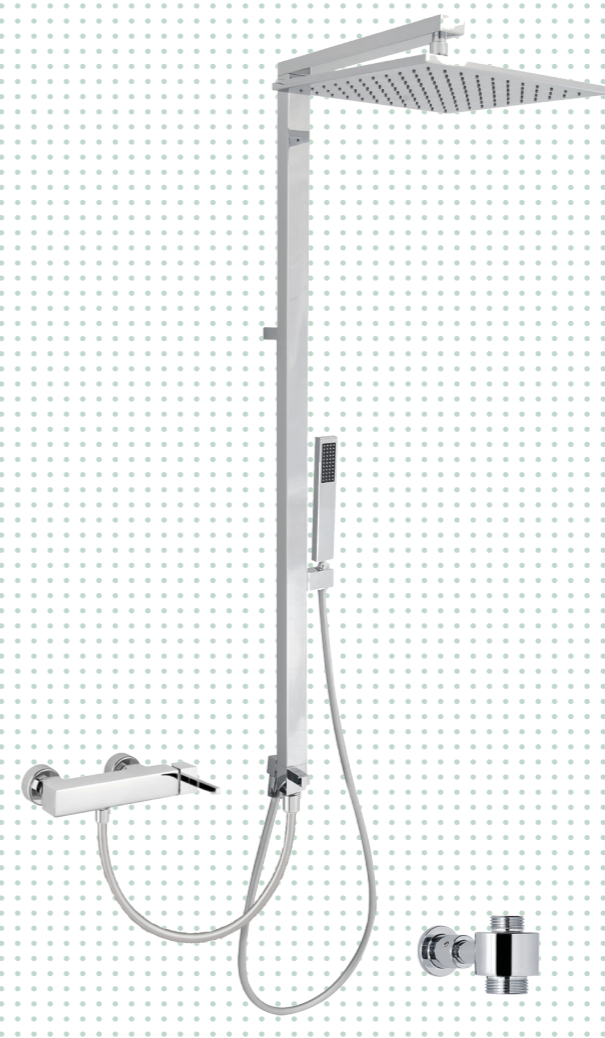

# QUANTUM

Colonna doccia in ottone con soffione ispezionabile in ottone, completa di deviatore, flessibile silver 150 cm, doccia anticalcare in ottone, supporto regolabile in inclinazione e miscelatore.  
Shower column totally in brass with easy-cleaning brass shower-head, with diverter, silver flexible hose 150 cm, brass hand-shower anti-limestone with adjustable tilting bracket and mixer.

06  
110/40

Colonna doccia in ottone con soffione ispezionabile in ottone, completa di deviatore, flessibile silver 150 cm, doccia anticalcare in ottone, supporto regolabile in inclinazione e miscelatore termostatico.  
Shower column totally in brass with easy-cleaning brass shower-head, with diverter, silver flexible hose 150 cm, brass hand-shower anti-limestone with adjustable tilting bracket and thermostatic mixer.

13

140/20

14

140/30

15

140/40

16

150/20

17

150/30

18

150/40

19

160

Composizione colonna doccia, completa di presa acqua cod. 95 125  
Shower set with brass water plug cod. 95 125

Composizione colonna doccia con deviatore, predisposta per collegamento diretto al corpo miscelatore.  
Shower set with diverter, ready for direct connection to mixer body.