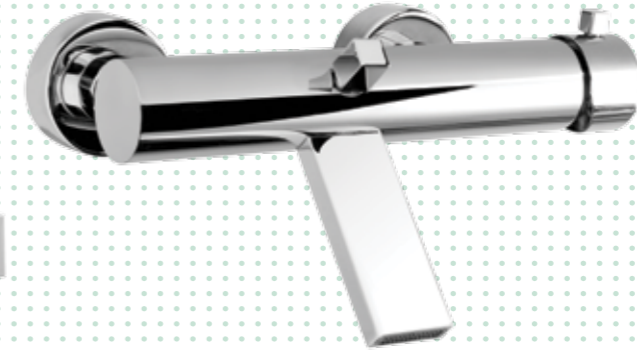

01

35 10016
Bocca corta/Short spout

35 10116
Bocca lunga/Long spout

02

35 10017
Bocca corta/Short spout

35 10117
Bocca lunga/Long spout

01 Miscelatore monocomando per lavabo con scarico automatico 1" ¼
Single lever washbasin mixer with 1" ¼ automatic waste.

03

35 10027
Bocca corta/Short spout

35 10217
Bocca lunga/Long spout

04

35 20016

05

35 20017

06

35 20016 B1

07

35 20017 B1

08

35 10410
Bocca/Spout L 200 mm

10

35 30040

11

35 30140

12

35 32040

09

35 50010
Bocca/Spout L 200 mm

08 Miscelatore monocomando
incasso per lavabo, scarico non
incluso.
Built-in single lever washbasin
mixer without waste.

09 Bocca d'erogazione.
Spout.

10 Miscelatore monocomando vasca/
doccia esterno
Wall-mounted single lever bathtub/
shower mixer