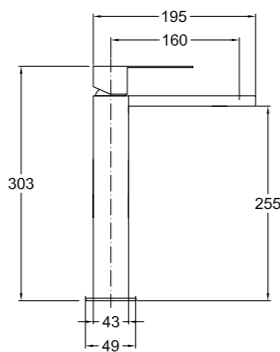

01

35 10016
Bocca corta/Short spout

35 10116
Bocca lunga/Long spout

02

35 10017
Bocca corta/Short spout

35 10117
Bocca lunga/Long spout

01 Miscelatore monocomando per lavabo con scarico automatico 1" ¼
Single lever washbasin mixer with 1" ¼ automatic waste.

35 20016 B1

07

35 20017 B1

08

35 10410
Bocca/Spout L 200 mm

10

35 30040

11