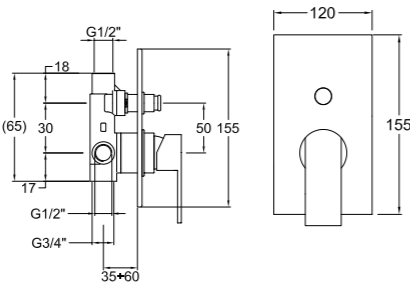

14 Miscelatore monocomando vasca/doccia incasso con deviatore.
Built-in single lever bathtub/shower mixer with diverter.