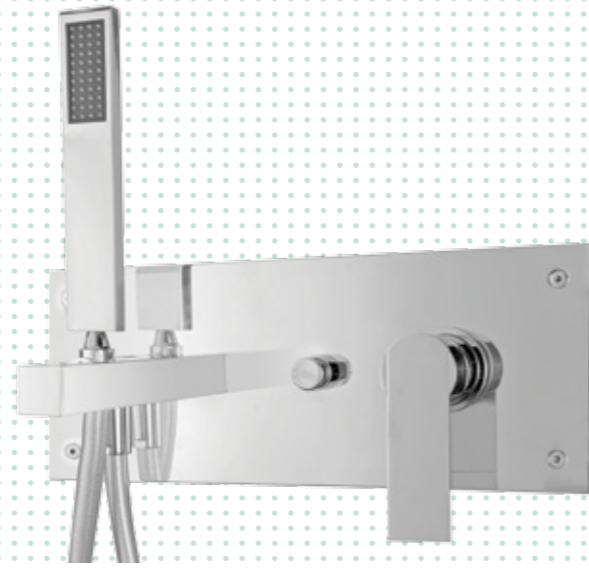

19

35 70502

20

35 40010

21

35 40210