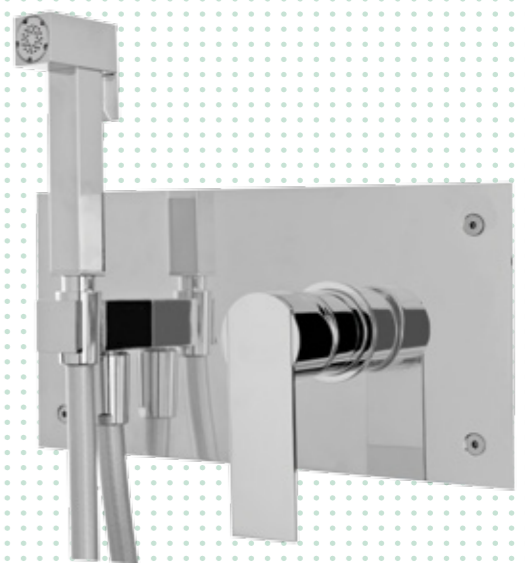

22

35 70302

18 Gruppo miscelatore monocomando incasso, ispezionabile, con deviatore soffione doccia/doccetta; doccetta integrata e flessibile in ottone.
Built-in single lever mixer set, inspectable, with diverter to shower head/hand-shower; integrated hand-shower and flexible hose in brass.

19 Gruppo miscelatore monocomando incasso, ispezionabile, con deviatore bocca d'erogazione/doccetta; doccetta integrata e flessibile in ottone.
Built-in single lever mixer set, inspectable, with diverter to spout/hand-shower; integrated hand-shower and flexible hose in brass.