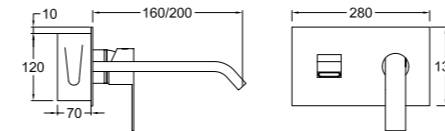

35 30140

12

35 32040

09

35 50010
Bocca/Spout L 200 mm

08 Miscelatore monocomando
incasso per lavabo, scarico non
incluso.
Built-in single lever washbasin
mixer without waste.

09 Bocca d'erogazione.
Spout.

10 Miscelatore monocomando vasca/
doccia esterno
Wall-mounted single lever bathtub/
shower mixer