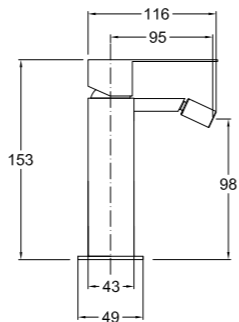

01

35 10016
Bocca corta/Short spout

35 10116
Bocca lunga/Long spout

02

35 10017
Bocca corta/Short spout

35 10117
Bocca lunga/Long spout

01 Miscelatore monocomando per lavabo con scarico automatico 1" ¼
Single lever washbasin mixer with 1" ¼ automatic waste.

35 20016 B1

07

35 20017 B1

08

35 10410
Bocca/Spout L 200 mm

10

35 30040

11