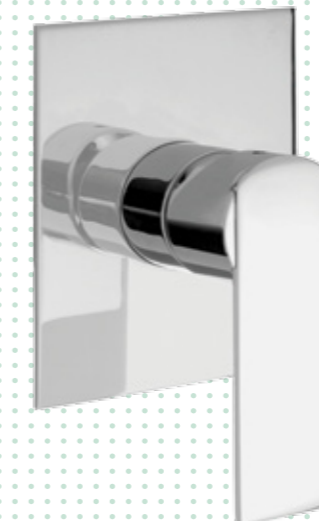

15

35 70602/3

16

35 70602/4

17

35 70602/5