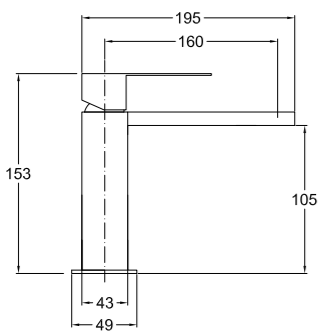

01

35 10016
Bocca corta/Short spout

35 10116
Bocca lunga/Long spout

02

35 10017
Bocca corta/Short spout

35 10117
Bocca lunga/Long spout

01 Miscelatore monocomando per lavabo con scarico automatico 1" ¼
Single lever washbasin mixer with 1" ¼ automatic waste.

35 20016 B1

07

35 20017 B1

08

35 10410
Bocca/Spout L 200 mm

10

35 30040

11