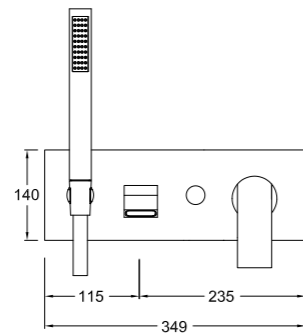

22

35 70302

18 Gruppo miscelatore monocomando incasso, ispezionabile, con deviatore soffione doccia/doccetta; doccetta integrata e flessibile in ottone.
Built-in single lever mixer set, inspectable, with diverter to shower head/hand-shower; integrated hand-shower and flexible hose in brass.