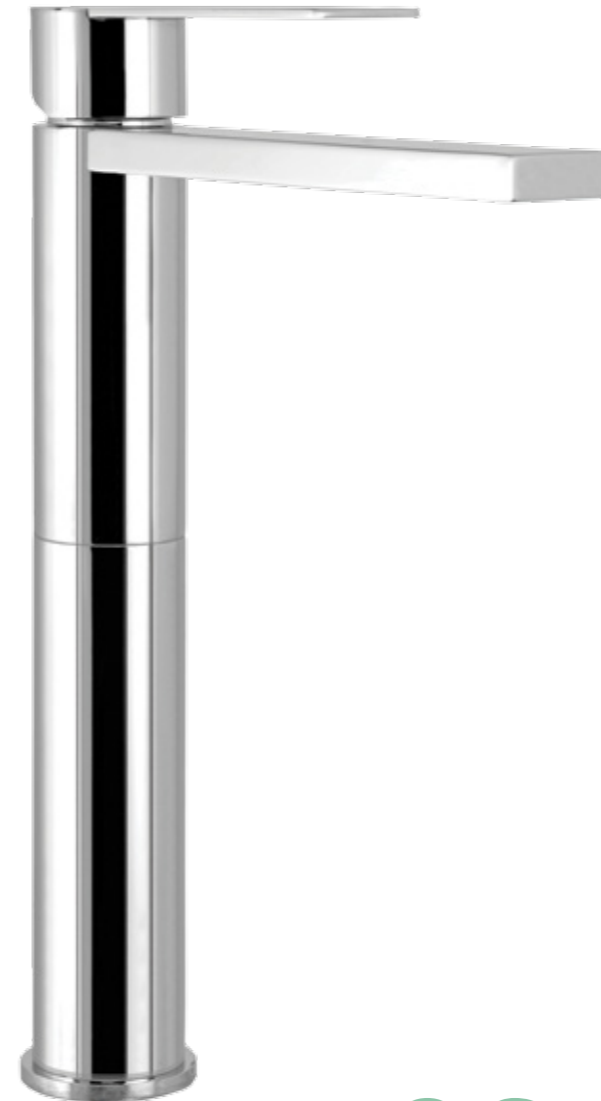

01 Miscelatore monocomando per lavabo con scarico automatico 1" ¼
Single lever washbasin mixer with 1" ¼ automatic waste.

03 Miscelatore monocomando prolungato per lavabo con scarico clic-clac 1" ¼
Single lever extended washbasin mixer with 1" ¼ click-clack waste.

04 Miscelatore monocomando bidet con scarico automatico 1" ¼
06 Single lever bidet mixer with 1" ¼ automatic waste.

02 Miscelatore monocomando per lavabo con scarico clic-clac.
Single lever washbasin mixer with click-clack waste.

05 Miscelatore monocomando bidet con scarico clic-clac.
07 Single lever bidet mixer with click-clack waste.

03

35 10027
Bocca corta/Short spout

35 10217
Bocca lunga/Long spout