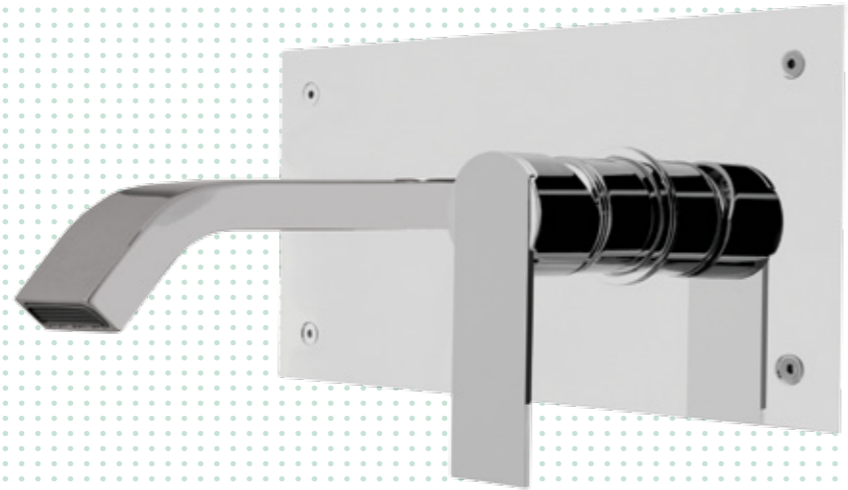

03

35 10027
Bocca corta/Short spout

35 10217
Bocca lunga/Long spout

04

35 20016

05

35 20017

06

35 20016 B1

07

35 20017 B1

08

35 10410
Bocca/Spout L 200 mm

10

35 30040

11

35 30140

12

35 32040

09

35 50010
Bocca/Spout L 200 mm

08 Miscelatore monocomando
incasso per lavabo, scarico non
incluso.
Built-in single lever washbasin
mixer without waste.

09 Bocca d'erogazione.
Spout.

10 Miscelatore monocomando vasca/
doccia esterno
Wall-mounted single lever bathtub/
shower mixer