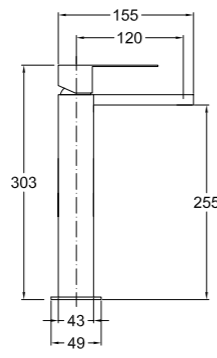

01

35 10016
Bocca corta/Short spout

35 10116
Bocca lunga/Long spout

02

35 10017
Bocca corta/Short spout

35 10117
Bocca lunga/Long spout

01 Miscelatore monocomando per lavabo con scarico automatico 1" ¼
Single lever washbasin mixer with 1" ¼ automatic waste.

35 20016 B1

07

35 20017 B1

08

35 10410
Bocca/Spout L 200 mm

10

35 30040

11