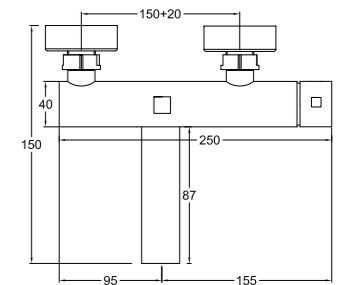

35 20016 B1

07

35 20017 B1

08

35 10410
Bocca/Spout L 200 mm

10

35 30040

11

35 30140

12

35 32040

09

35 50010
Bocca/Spout L 200 mm

08 Miscelatore monocomando
incasso per lavabo, scarico non
incluso.
Built-in single lever washbasin
mixer without waste.

09 Bocca d'erogazione.
Spout.

10 Miscelatore monocomando vasca/
doccia esterno
Wall-mounted single lever bathtub/
shower mixer