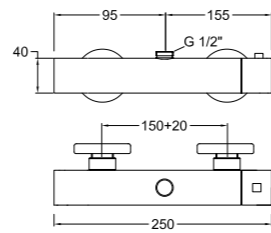

22

35 70302

18 Gruppo miscelatore monocomando incasso, ispezionabile, con deviatore soffione doccia/doccetta; doccetta integrata e flessibile in ottone.
Built-in single lever mixer set, inspectable, with diverter to shower head/hand-shower; integrated hand-shower and flexible hose in brass.