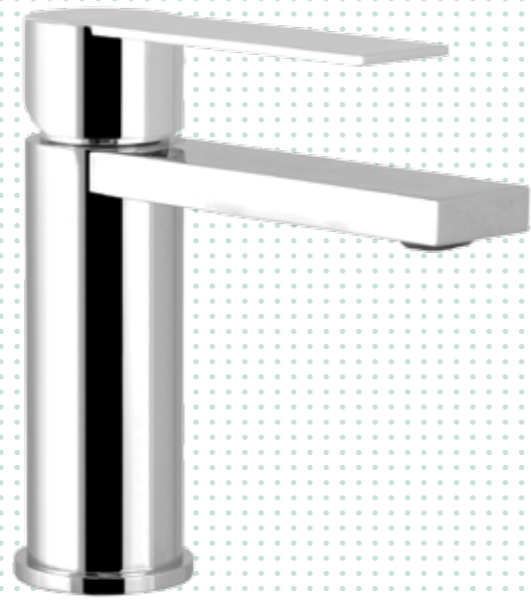

01

35 10016
Bocca corta/Short spout

35 10116
Bocca lunga/Long spout

02

35 10017
Bocca corta/Short spout

35 10117
Bocca lunga/Long spout

01 Miscelatore monocomando per lavabo con scarico automatico 1" ¼
Single lever washbasin mixer with 1" ¼ automatic waste.

03 Miscelatore monocomando prolungato per lavabo con scarico clic-clac 1" ¼
Single lever extended washbasin mixer with 1" ¼ click-clack waste.

04 Miscelatore monocomando bidet con scarico automatico 1" ¼
06 Single lever bidet mixer with 1" ¼ automatic waste.