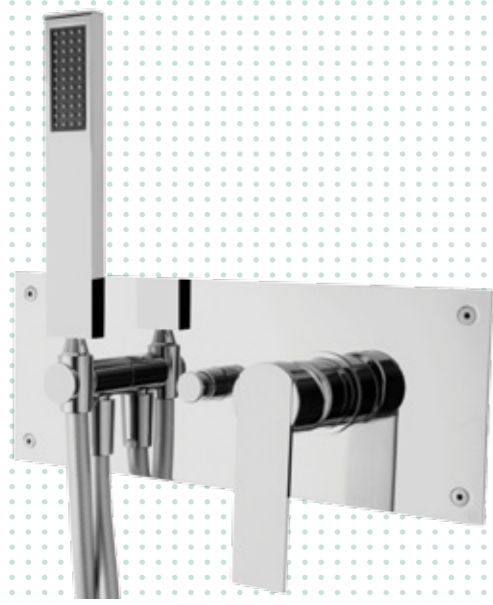

18

35 70402

19

35 70502

20

35 40010

21

35 40210

22

35 70302

18 Gruppo miscelatore monocomando incasso, ispezionabile, con deviatore soffione doccia/doccetta; doccetta integrata e flessibile in ottone.
Built-in single lever mixer set, inspectable, with diverter to shower head/hand-shower; integrated hand-shower and flexible hose in brass.

19 Gruppo miscelatore monocomando incasso, ispezionabile, con deviatore bocca d'erogazione/doccetta; doccetta integrata e flessibile in ottone.
Built-in single lever mixer set, inspectable, with diverter to spout/hand-shower; integrated hand-shower and flexible hose in brass.

20 Miscelatore monocomando esterno con attacco doccia inferiore.
Wall-mounted single lever external shower mixer with lower shower outlet.

21 Miscelatore monocomando esterno con attacco doccia superiore.
Wall-mounted single lever external shower mixer with upper shower outlet.

22 Gruppo miscelatore monocomando incasso, ispezionabile, con doccetta idrobidet; flessibile in ottone.
Built in single level mixer set, inspectable, with shut-off; flexible hose in brass.

CR
cromo
chrome

NK
nichel
nickel

OR
oro
gold

CO
colori
colours

Finiture disponibili
Available finishings