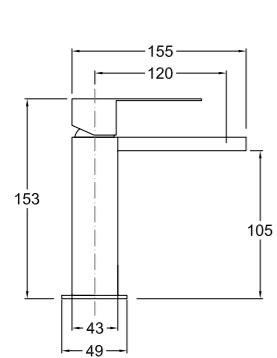

01

35 10016
Bocca corta/Short spout

35 10116
Bocca lunga/Long spout

02

35 10017
Bocca corta/Short spout

35 10117
Bocca lunga/Long spout

01 Miscelatore monocomando per lavabo con scarico automatico 1" ¼
Single lever washbasin mixer with 1" ¼ automatic waste.

35 20016 B1

07

35 20017 B1

08

35 10410
Bocca/Spout L 200 mm

10

35 30040

11