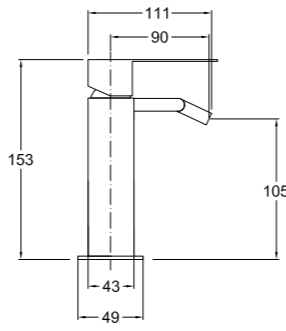

01

35 10016
Bocca corta/Short spout

35 10116
Bocca lunga/Long spout

02

35 10017
Bocca corta/Short spout

35 10117
Bocca lunga/Long spout

01 Miscelatore monocomando per lavabo con scarico automatico 1" ¼
Single lever washbasin mixer with 1" ¼ automatic waste.

35 20016 B1

07

35 20017 B1

08

35 10410
Bocca/Spout L 200 mm

10

35 30040

11