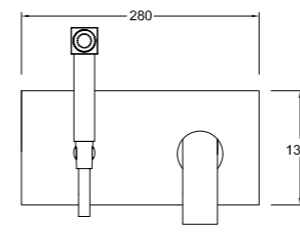

22

35 70302

18 Gruppo miscelatore monocomando incasso, ispezionabile, con deviatore soffione doccia/doccetta; doccetta integrata e flessibile in ottone.
Built-in single lever mixer set, inspectable, with diverter to shower head/hand-shower; integrated hand-shower and flexible hose in brass.