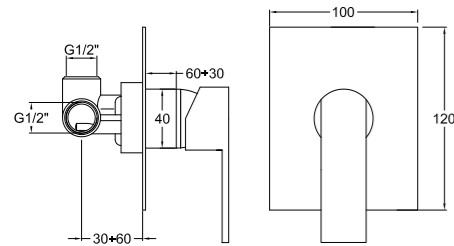

13

35 40020

13 Miscelatore monocomando doccia incasso.
Built-in single lever shower mixer.