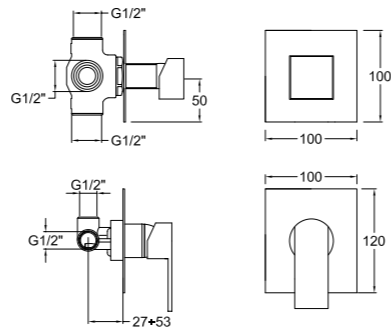

15 Miscelatore monocomando doccia incasso con deviatore, 3 uscite
Built-in shower mixer with diverter, 3 exit

16 Miscelatore monocomando doccia incasso con deviatore, 4 uscite
Built-in shower mixer with diverter, 4 exit

17 Miscelatore monocomando doccia incasso con deviatore, 5 uscite
Built-in shower mixer with diverter, 5 exit