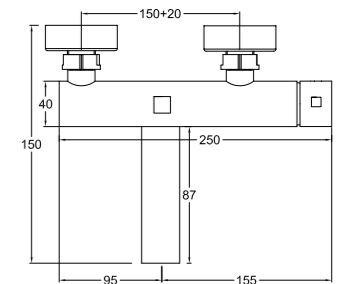

40 10410
Bocca/Spout L 200 mm

10

40 30040

11

40 30140

12

40 30240

09

40 50010
Bocca/Spout L 200 mm

08 Miscelatore monocomando
incasso per lavabo, scarico non
incluso.
Built-in single lever washbasin
mixer without waste.

09 Bocca d'erogazione.
Spout.

10 Miscelatore monocomando vasca/
doccia esterno
Wall-mounted single lever bathtub/
shower mixer