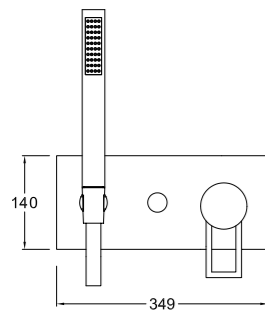

22

40 70302

18 Gruppo miscelatore monocomando incasso, ispezionabile, con deviatore soffione doccia/doccetta; doccetta integrata e flessibile in ottone.
Built-in single lever mixer set, inspectable, with diverter to shower head/hand-shower; integrated hand-shower and flexible hose in brass.