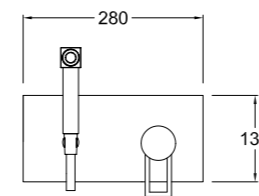

22

40 70302

18 Gruppo miscelatore monocomando incasso, ispezionabile, con deviatore soffione doccia/doccetta; doccetta integrata e flessibile in ottone.
Built-in single lever mixer set, inspectable, with diverter to shower head/hand-shower; integrated hand-shower and flexible hose in brass.