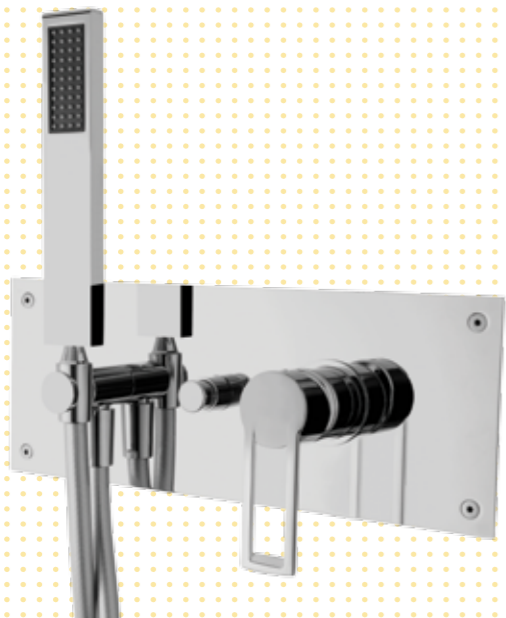

18

40 70402

19

40 70502