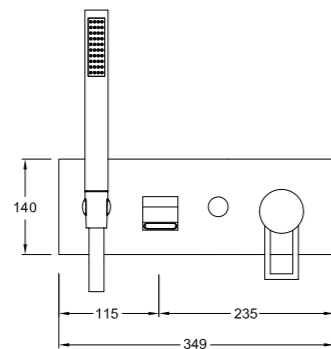

22

40 70302

18 Gruppo miscelatore monocomando incasso, ispezionabile, con deviatore soffione doccia/doccetta; doccetta integrata e flessibile in ottone.
Built-in single lever mixer set, inspectable, with diverter to shower head/hand-shower; integrated hand-shower and flexible hose in brass.