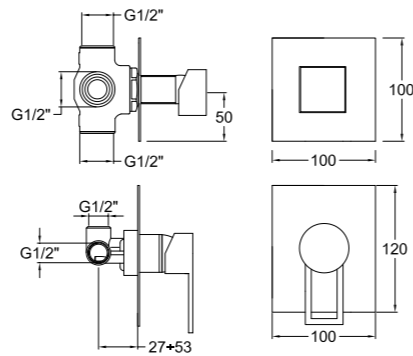

15 Miscelatore monocomando doccia
incasso con deviatore, 3 uscite
Built-in shower mixer with diverter,
3 exit

16 Miscelatore monocomando doccia
incasso con deviatore, 4 uscite
Built-in shower mixer with diverter,
4 exit

17 Miscelatore monocomando doccia
incasso con deviatore, 5 uscite
Built-in shower mixer with diverter,
5 exit

14

40 30050