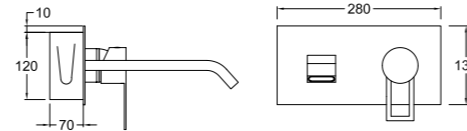

40 10410
Bocca/Spout L 200 mm

10

40 30040

11

40 30140

12

40 30240

09

40 50010
Bocca/Spout L 200 mm

08 Miscelatore monocomando
incasso per lavabo, scarico non
incluso.
Built-in single lever washbasin
mixer without waste.

09 Bocca d'erogazione.
Spout.

10 Miscelatore monocomando vasca/
doccia esterno
Wall-mounted single lever bathtub/
shower mixer