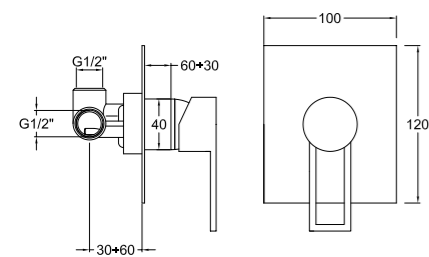

13

40 40020

13 Miscelatore monocomando doccia incasso
Built-in single lever shower mixer.