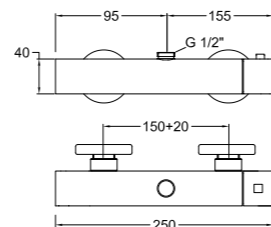

22

40 70302

18 Gruppo miscelatore monocomando incasso, ispezionabile, con deviatore soffione doccia/doccetta; doccetta integrata e flessibile in ottone.
Built-in single lever mixer set, inspectable, with diverter to shower head/hand-shower; integrated hand-shower and flexible hose in brass.