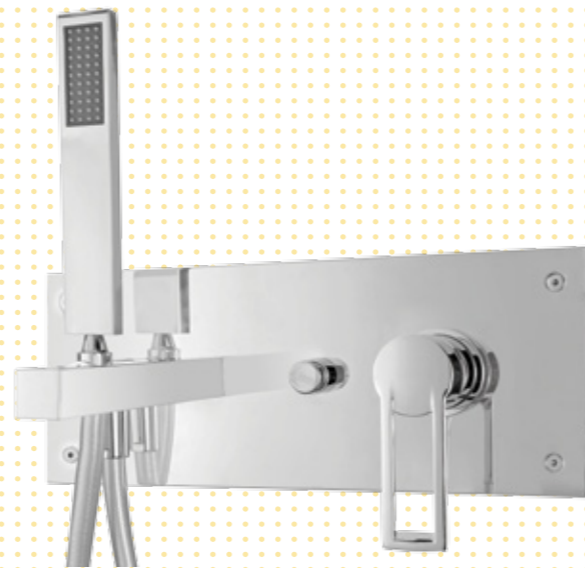

20

40 40010

21

40 40210