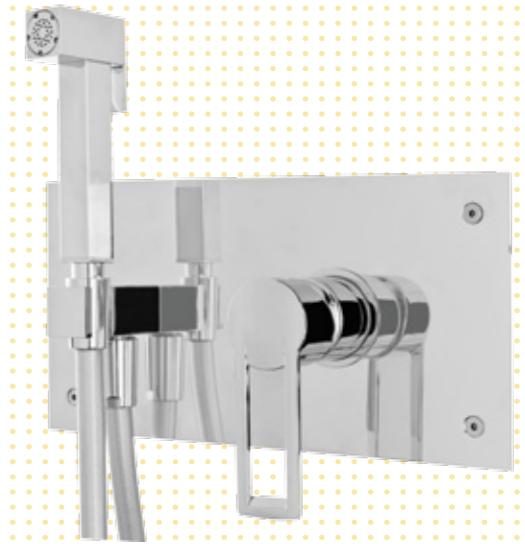

22

40 70302

18 Gruppo miscelatore monocomando incasso, ispezionabile, con deviatore soffione doccia/doccetta; doccetta integrata e flessibile in ottone.
Built-in single lever mixer set, inspectable, with diverter to shower head/hand-shower; integrated hand-shower and flexible hose in brass.

19 Gruppo miscelatore monocomando incasso, ispezionabile, con deviatore bocca d'erogazione/doccetta; doccetta integrata e flessibile in ottone.
Built-in single lever mixer set, inspectable, with diverter to spout/hand-shower; integrated hand-shower and flexible hose in brass.