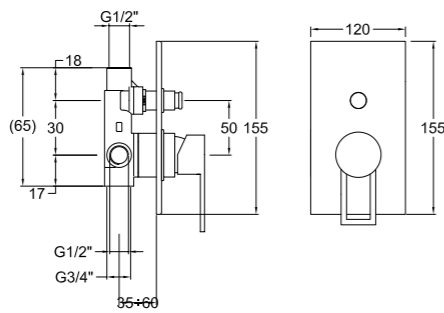

14 Miscelatore monocomando vasca/
doccia incasso con deviatore.
Built-in single lever bathtub/shower
mixer with diverter.