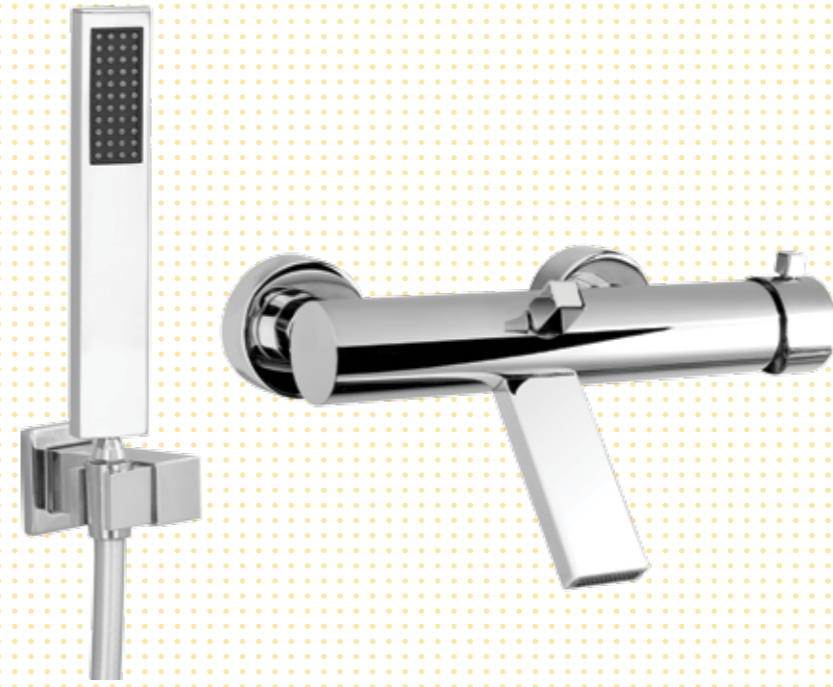

10

40 30040

11

40 30140

12

40 30240