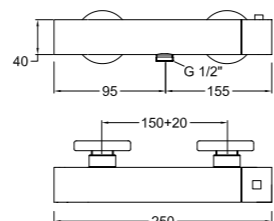

38 70602/5

16
35 70402

17
35 70502

18
35 40010
19
35 40210

20
35 70302

16 Gruppo miscelatore monocomando incasso, ispezionabile, con deviatore soffione doccia/doccetta; doccetta integrata e flessibile in ottone.
Built-in single lever mixer set, inspectable, with diverter to shower head/hand-shower; integrated hand-shower and flexible hose in brass.