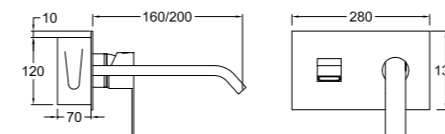

38 30040

09

38 30140

10

38 32040

07

38 50010
Bocca/Spout L 200 mm

06 Miscelatore monocomando
incasso per lavabo, scarico non
incluso.
Built-in single lever washbasin
mixer without waste.