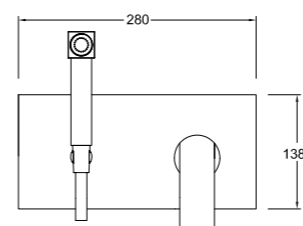

38 70602/5

16
35 70402

17
35 70502

18
35 40010
19
35 40210

20
35 70302

16 Gruppo miscelatore monocomando incasso, ispezionabile, con deviatore soffione doccia/doccetta; doccetta integrata e flessibile in ottone.
Built-in single lever mixer set, inspectable, with diverter to shower head/hand-shower; integrated hand-shower and flexible hose in brass.