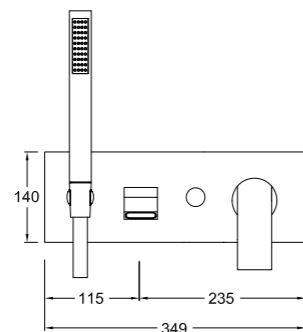

38 70602/5

16
35 70402

17
35 70502

18
35 40010
19
35 40210

20
35 70302

16 Gruppo miscelatore monocomando incasso, ispezionabile, con deviatore soffione doccia/doccetta; doccetta integrata e flessibile in ottone.
Built-in single lever mixer set, inspectable, with diverter to shower head/hand-shower; integrated hand-shower and flexible hose in brass.

17 Gruppo miscelatore monocomando incasso, ispezionabile, con deviatore bocca d'erogazione/doccetta; doccetta integrata e flessibile in ottone.
Built-in single lever mixer set, inspectable, with diverter to spout/hand-shower; integrated hand-shower and flexible hose in brass.