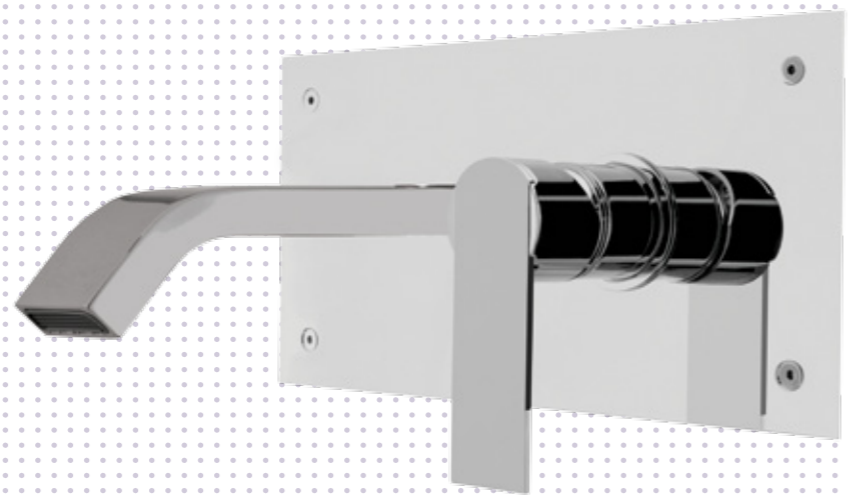

05 Miscelatore monocomando bidet con scarico clic-clac 1" ¼
Single lever bidet mixer with 1" ¼ click-clack waste.

04

38 20016

05

38 20017

06

38 10410
Bocca/Spout L 200 mm

08

38 30040

09

38 30140

10

38 32040

07

38 50010
Bocca/Spout L 200 mm

06 Miscelatore monocomando
incasso per lavabo, scarico non
incluso.
Built-in single lever washbasin
mixer without waste.

07 Bocca d'erogazione.
Spout.

08 Miscelatore monocomando vasca/
doccia esterno
Wall-mounted single lever bathtub/
shower mixer

09 Miscelatore e set doccia in ottone
Mixer and brass shower set

10 Miscelatore e set doccia in ABS
Mixer and ABS shower set