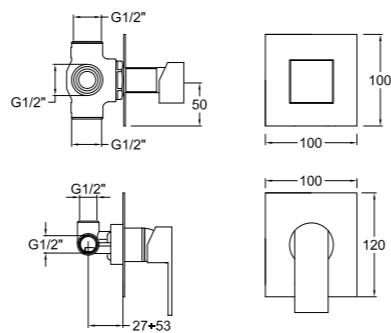

07 Bocca d'erogazione.
Spout.

08 Miscelatore monocomando vasca/
doccia esterno
Wall-mounted single lever bathtub/
shower mixer

09 Miscelatore e set doccia in ottone
Mixer and brass shower set

10 Miscelatore e set doccia in ABS
Mixer and ABS shower set

11

38 40020

11 Miscelatore monocomando doccia incasso
Built-in single lever shower mixer.

12 Miscelatore monocomando vasca/doccia incasso con deviatore.
Built-in single lever bathtub/shower mixer with diverter.