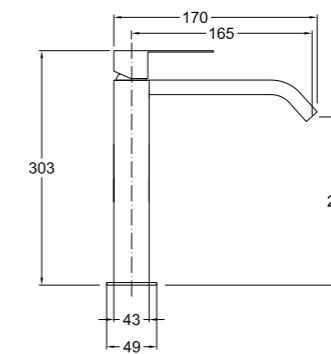

01

38 10016
Bocca corta/Short spout

38 10116
Bocca lunga/Long spout

02

38 10016
Bocca corta/Short spout

38 10116
Bocca lunga/Long spout

03

38 10027
Bocca corta/Short spout

38 10127
Bocca lunga/Long spout

01 Miscelatore monocomando per lavabo con scarico automatico 1" ¼
Single lever washbasin mixer with 1" ¼ automatic waste.

02 Miscelatore monocomando per lavabo con scarico clic-clac.
Single lever washbasin mixer with click-clack waste.

38 30040

09

38 30140

10

38 32040

07

38 50010
Bocca/Spout L 200 mm

06 Miscelatore monocomando
incasso per lavabo, scarico non
incluso.
Built-in single lever washbasin
mixer without waste.