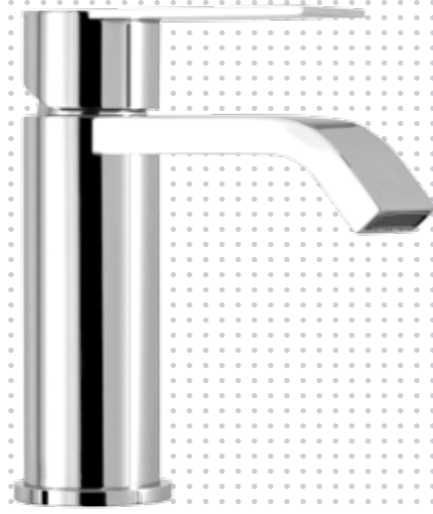

La forma dell'acqua.
Il getto in linea con aeratore integrato caratterizzano questa collezione simpatica e innovativa.
The shape of water.
The jet in line with the integrated aerator characterize this nice and innovative collection.

01

38 10016
Bocca corta/Short spout

38 10116
Bocca lunga/Long spout

02

38 10016
Bocca corta/Short spout

38 10116
Bocca lunga/Long spout

03

38 10027
Bocca corta/Short spout

38 10127
Bocca lunga/Long spout

01 Miscelatore monocomando per lavabo con scarico automatico 1" ¼
Single lever washbasin mixer with 1" ¼ automatic waste.

02 Miscelatore monocomando per lavabo con scarico clic-clac.
Single lever washbasin mixer with click-clack waste.

05 Miscelatore monocomando bidet con scarico clic-clac 1" ¼
Single lever bidet mixer with 1" ¼ click-clack waste.

04

38 20016

05

38 20017

06

38 10410
Bocca/Spout L 200 mm

08