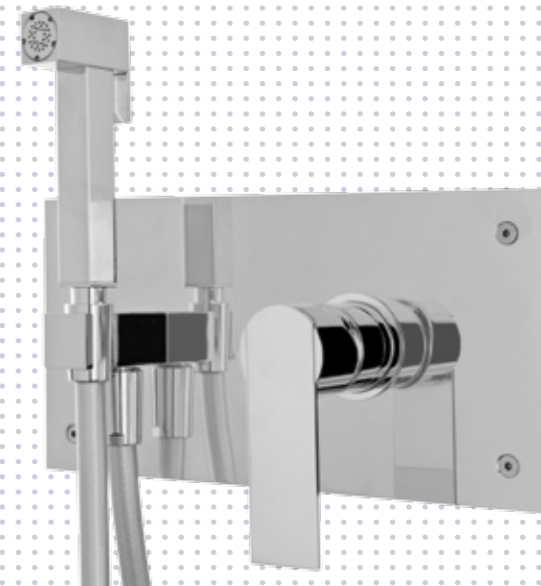

38 70602/5

16
35 70402

17
35 70502

18
35 40010
19
35 40210

20
35 70302

16 Gruppo miscelatore monocomando incasso, ispezionabile, con deviatore soffione doccia/doccetta; doccetta integrata e flessibile in ottone.
Built-in single lever mixer set, inspectable, with diverter to shower head/hand-shower; integrated hand-shower and flexible hose in brass.

17 Gruppo miscelatore monocomando incasso, ispezionabile, con deviatore bocca d'erogazione/doccetta; doccetta integrata e flessibile in ottone.
Built-in single lever mixer set, inspectable, with diverter to spout/hand-shower; integrated hand-shower and flexible hose in brass.