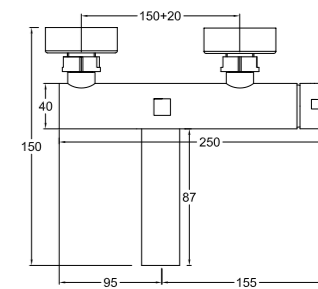

08 Miscelatore monocomando vasca/
doccia esterno
Wall-mounted single lever bathtub/
shower mixer

09 Miscelatore e set doccia in ottone
Mixer and brass shower set

10 Miscelatore e set doccia in ABS
Mixer and ABS shower set