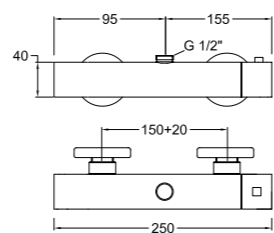

38 70602/5

16
35 70402

17
35 70502

18
35 40010
19
35 40210

20
35 70302

16 Gruppo miscelatore monocomando incasso, ispezionabile, con deviatore soffione doccia/doccetta; doccetta integrata e flessibile in ottone.
Built-in single lever mixer set, inspectable, with diverter to shower head/hand-shower; integrated hand-shower and flexible hose in brass.