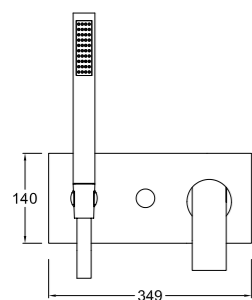

38 70602/5

16
35 70402

17
35 70502

18
35 40010
19
35 40210

20
35 70302

16 Gruppo miscelatore monocomando incasso, ispezionabile, con deviatore soffione doccia/doccetta; doccetta integrata e flessibile in ottone.
Built-in single lever mixer set, inspectable, with diverter to shower head/hand-shower; integrated hand-shower and flexible hose in brass.

17 Gruppo miscelatore monocomando incasso, ispezionabile, con deviatore bocca d'erogazione/doccetta; doccetta integrata e flessibile in ottone.
Built-in single lever mixer set, inspectable, with diverter to spout/hand-shower; integrated hand-shower and flexible hose in brass.