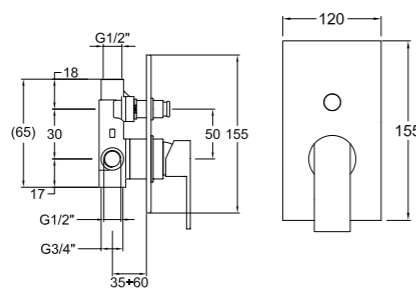

12 Miscelatore monocomando vasca/doccia incasso con deviatore.
Built-in single lever bathtub/shower mixer with diverter.