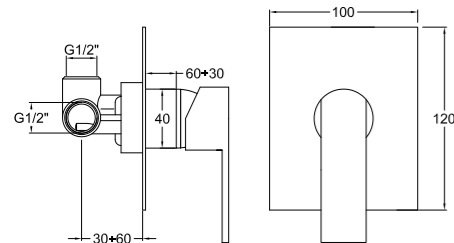

11

38 40020

11 Miscelatore monocomando doccia incasso
Built-in single lever shower mixer.