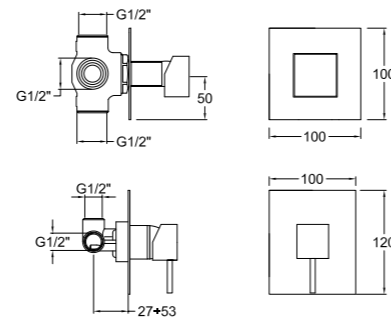

13 Miscelatore monocomando doccia
incasso con deviatore, 3 uscite
Built-in shower mixer with diverter,
3 exit

14 Miscelatore monocomando doccia
incasso con deviatore, 4 uscite
Built-in shower mixer with diverter,
4 exit

15 Miscelatore monocomando doccia
incasso con deviatore, 5 uscite
Built-in shower mixer with diverter,
5 exit

12

55 30050