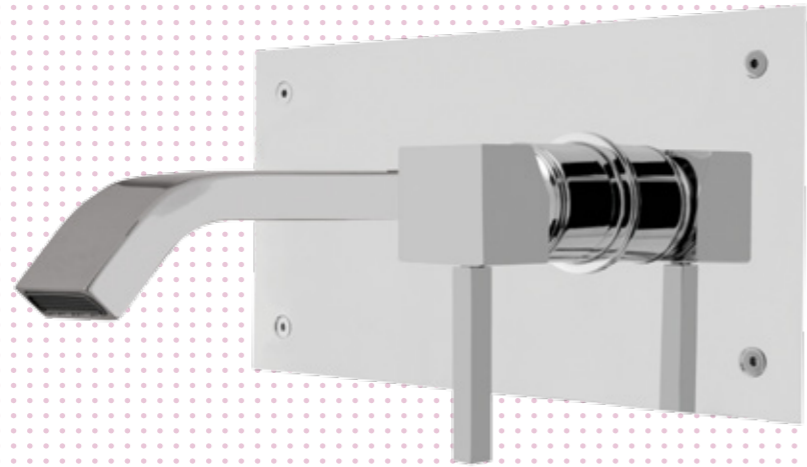

01

55 10016
Bocca corta/Short spout

55 10116
Bocca lunga/Long spout

02

55 10017
Bocca corta/Short spout

55 10117
Bocca lunga/Long spout

01 Miscelatore monocomando per lavabo con scarico automatico 1" ¼
Single lever washbasin mixer with 1" ¼ automatic waste.

05 Miscelatore monocomando bidet con scarico clic-clac 1" ¼
Single lever bidet mixer with 1" ¼ click-clack waste.

03

55 10027
Bocca corta/Short spout

55 10127
Bocca lunga/Long spout

04

55 20016

05

55 20017

07

55 50010
Bocca/Spout L 200 mm

06 Miscelatore monocomando
incasso per lavabo, scarico non
incluso.
Built-in single lever washbasin
mixer without waste.

07 Bocca d'erogazione.
Spout.

08 Miscelatore monocomando vasca/
doccia esterno
Wall-mounted single lever bathtub/
shower mixer