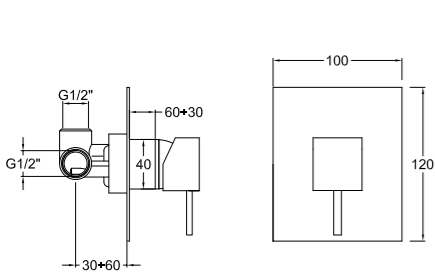

11

55 40020

11 Miscelatore monocomando doccia incasso
Built-in single lever shower mixer.