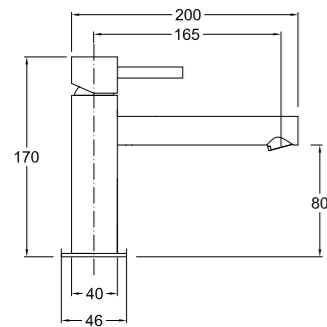

01

55 10016
Bocca corta/Short spout

55 10116
Bocca lunga/Long spout

02

55 10017
Bocca corta/Short spout

55 10117
Bocca lunga/Long spout

01 Miscelatore monocomando per lavabo con scarico automatico 1" ¼
Single lever washbasin mixer with 1" ¼ automatic waste.

06

55 10410
Bocca/Spout L 200 mm

08

55 30040

09

55 30140

10

55 32040