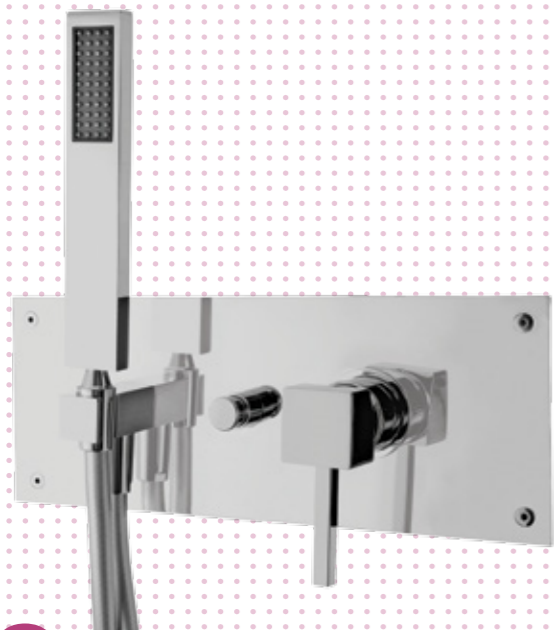

16

55 70402

17

55 70502