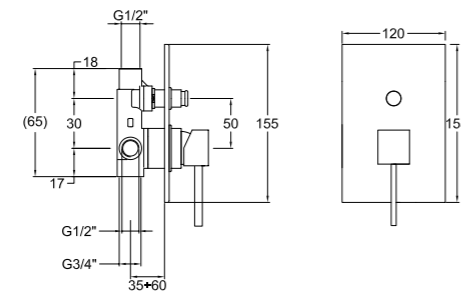

12 Miscelatore monocomando vasca/
doccia incasso con deviatore.
Built-in single lever bathtub/shower
mixer with diverter.