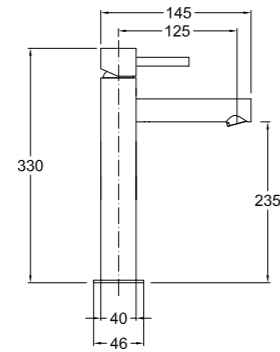

01

55 10016
Bocca corta/Short spout

55 10116
Bocca lunga/Long spout

02

55 10017
Bocca corta/Short spout

55 10117
Bocca lunga/Long spout

01 Miscelatore monocomando per lavabo con scarico automatico 1" ¼
Single lever washbasin mixer with 1" ¼ automatic waste.

06

55 10410
Bocca/Spout L 200 mm

08

55 30040

09

55 30140

10

55 32040