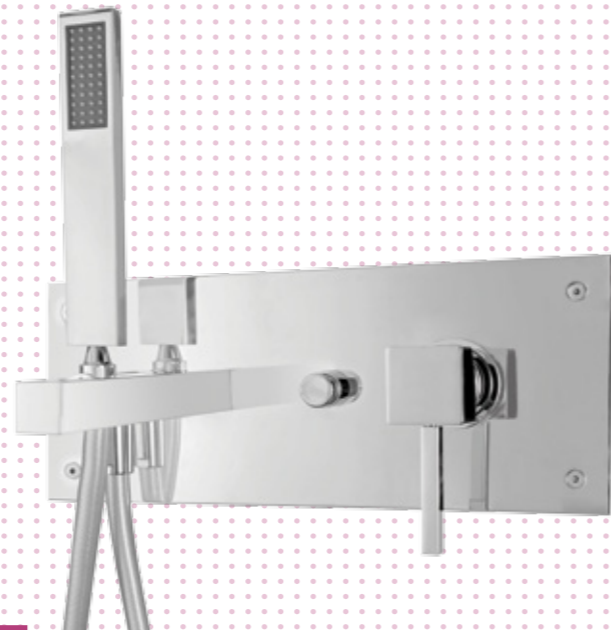

18

55 40010

19

55 40210