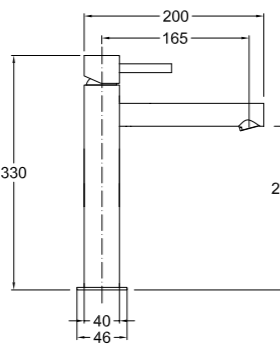

01

55 10016
Bocca corta/Short spout

55 10116
Bocca lunga/Long spout

02

55 10017
Bocca corta/Short spout

55 10117
Bocca lunga/Long spout

01 Miscelatore monocomando per lavabo con scarico automatico 1" ¼
Single lever washbasin mixer with 1" ¼ automatic waste.

06

55 10410
Bocca/Spout L 200 mm

08

55 30040

09

55 30140

10

55 32040