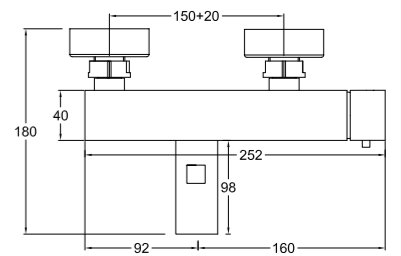

07

55 50010
Bocca/Spout L 200 mm

06 Miscelatore monocomando
incasso per lavabo, scarico non
incluso.
Built-in single lever washbasin
mixer without waste.

07 Bocca d'erogazione.
Spout.

08 Miscelatore monocomando vasca/
doccia esterno
Wall-mounted single lever bathtub/
shower mixer