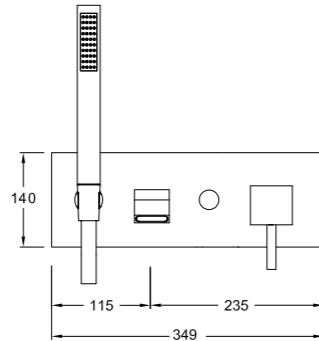

16

55 70402

17

55 70502

18

55 40010

19

55 40210

20

55 70302

16 Gruppo miscelatore monocomando incasso, ispezionabile, con deviatore soffione doccia/doccetta; doccetta integrata e flessibile in ottone.
Built-in single lever mixer set, inspectable, with diverter to shower head/hand-shower; integrated hand-shower and flexible hose in brass.