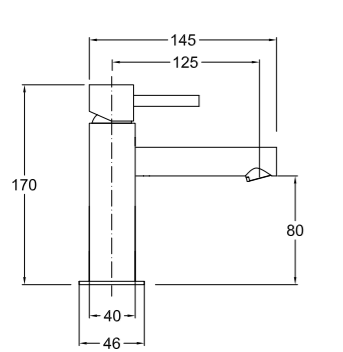

01

55 10016
Bocca corta/Short spout

55 10116
Bocca lunga/Long spout

02

55 10017
Bocca corta/Short spout

55 10117
Bocca lunga/Long spout

01 Miscelatore monocomando per lavabo con scarico automatico 1" ¼
Single lever washbasin mixer with 1" ¼ automatic waste.

06

55 10410
Bocca/Spout L 200 mm

08

55 30040

09

55 30140

10

55 32040