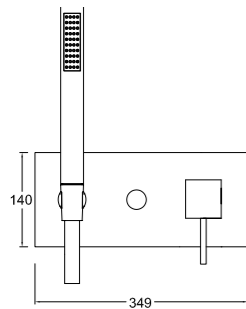

20

55 70302

16 Gruppo miscelatore monocomando incasso, ispezionabile, con deviatore soffione doccia/doccetta; doccetta integrata e flessibile in ottone.
Built-in single lever mixer set, inspectable, with diverter to shower head/hand-shower; integrated hand-shower and flexible hose in brass.