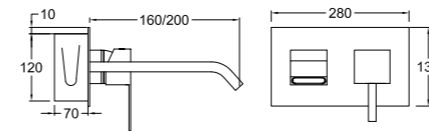

07

55 50010
Bocca/Spout L 200 mm

06 Miscelatore monocomando
incasso per lavabo, scarico non
incluso.
Built-in single lever washbasin
mixer without waste.

07 Bocca d'erogazione.
Spout.

08 Miscelatore monocomando vasca/
doccia esterno
Wall-mounted single lever bathtub/
shower mixer