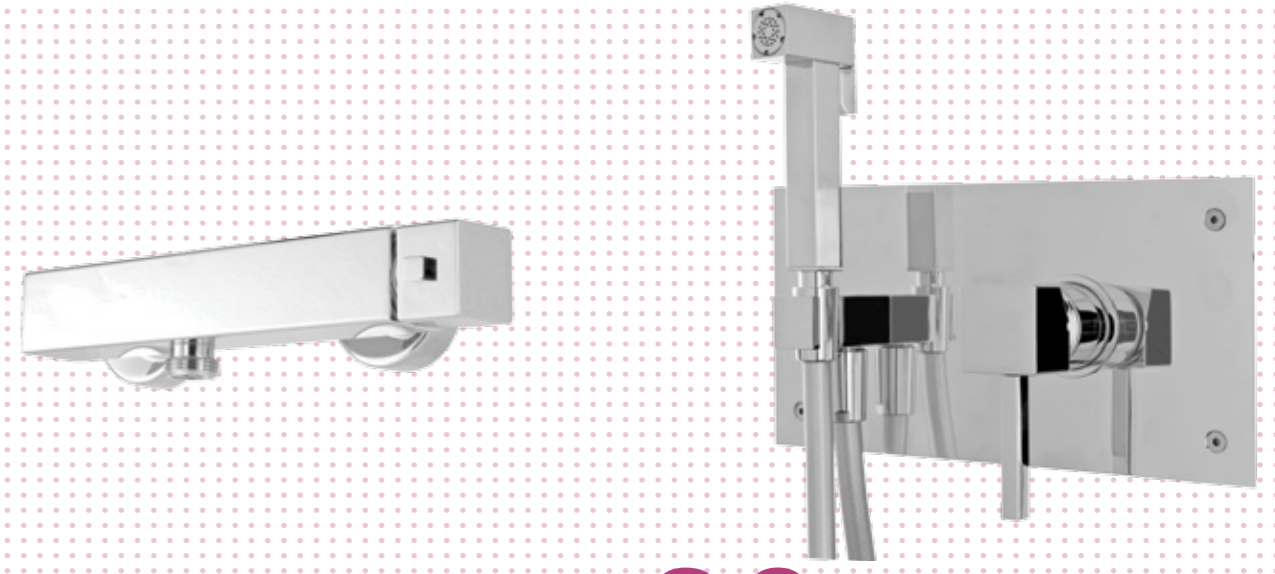

20

55 70302

16 Gruppo miscelatore monocomando incasso, ispezionabile, con deviatore soffione doccia/doccetta; doccetta integrata e flessibile in ottone.
Built-in single lever mixer set, inspectable, with diverter to shower head/hand-shower; integrated hand-shower and flexible hose in brass.

17 Gruppo miscelatore monocomando incasso, ispezionabile, con deviatore bocca d'erogazione/doccetta; doccetta integrata e flessibile in ottone.
Built-in single lever mixer set, inspectable, with diverter to spout/hand-shower; integrated hand-shower and flexible hose in brass.