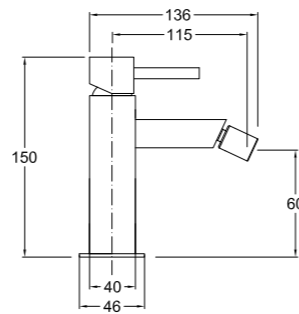

01

55 10016
Bocca corta/Short spout

55 10116
Bocca lunga/Long spout

02

55 10017
Bocca corta/Short spout

55 10117
Bocca lunga/Long spout

01 Miscelatore monocomando per lavabo con scarico automatico 1" ¼
Single lever washbasin mixer with 1" ¼ automatic waste.

06

55 10410
Bocca/Spout L 200 mm

08

55 30040

09

55 30140

10

55 32040