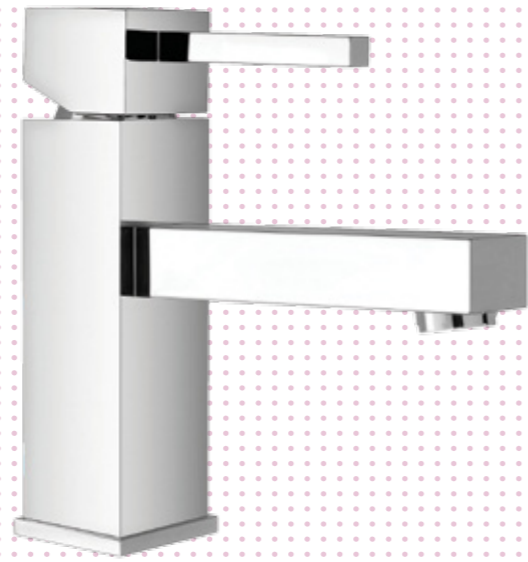

01

55 10016
Bocca corta/Short spout

55 10116
Bocca lunga/Long spout

02

55 10017
Bocca corta/Short spout

55 10117
Bocca lunga/Long spout

01 Miscelatore monocomando per lavabo con scarico automatico 1" ¼
Single lever washbasin mixer with 1" ¼ automatic waste.

03 Miscelatore monocomando prolungato per lavabo con scarico clic-clac 1" ¼
Single lever extended washbasin mixer with 1" ¼ click-clack waste.

04 Miscelatore monocomando bidet con scarico automatico 1" ¼
Single lever bidet mixer with 1" ¼ automatic waste.

05 Miscelatore monocomando bidet con scarico clic-clac 1" ¼
Single lever bidet mixer with 1" ¼ click-clack waste.

03

55 10027
Bocca corta/Short spout

55 10127
Bocca lunga/Long spout

04

55 20016

05

55 20017

07

55 50010
Bocca/Spout L 200 mm

06 Miscelatore monocomando
incasso per lavabo, scarico non
incluso.
Built-in single lever washbasin
mixer without waste.

07 Bocca d'erogazione.
Spout.

08 Miscelatore monocomando vasca/
doccia esterno
Wall-mounted single lever bathtub/
shower mixer