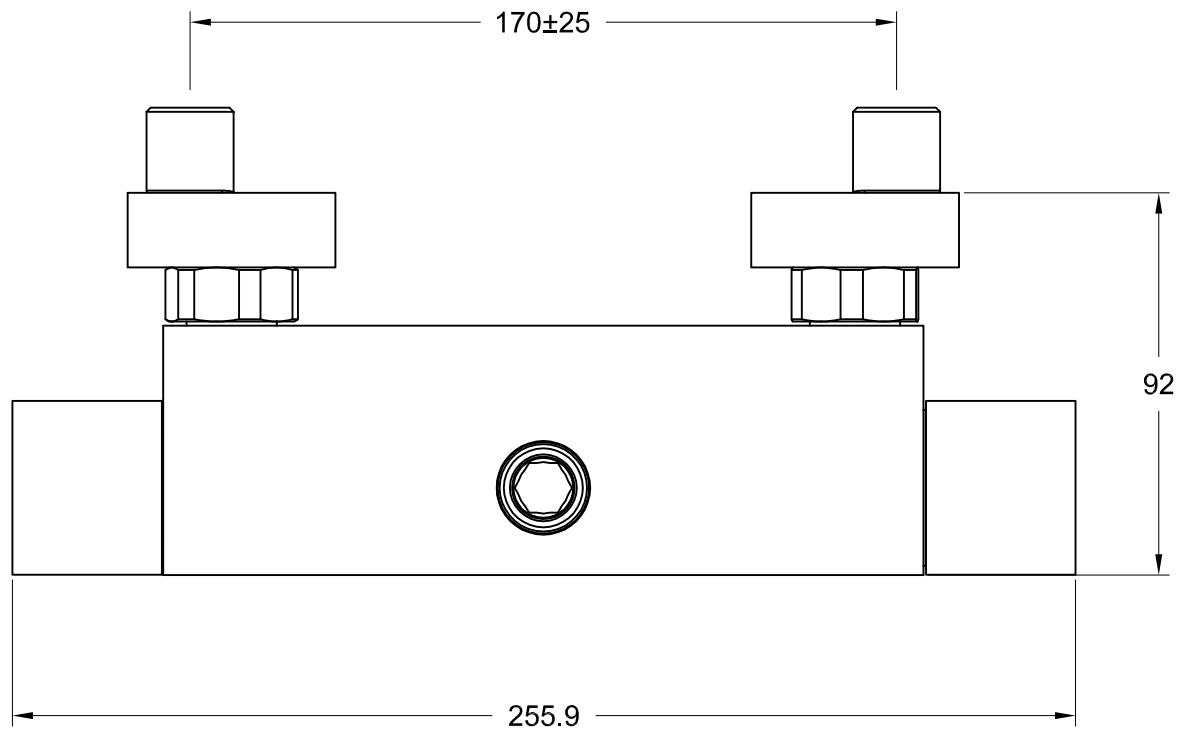

EDGE

Colonna doccia in ottone ad altezza regolabile all'installazione con soffione anticalcare ultrapiatto in acciaio inox a getto rain e con "Air Mixing", completa di deviatore, flessibile 150 cm, doccetta in ottone, supporto regolabile in inclinazione e miscelatore 45 40210.
Brass shower column adjustable height at installation with ultra-slim stainless steel shower head, anti-limestone, with "Air Mixing", rain jet and complete with diverter, flexible hose 150 cm, brass hand shower with adjustable tilting bracket and mixer 45 40210.

Colonna doccia in ottone ad altezza regolabile all'installazione con soffione anticalcare ultrapiatto in acciaio inox a getto rain e con "Air Mixing", completa di deviatore, flessibile 150 cm, doccetta in ottone, supporto regolabile in inclinazione e miscelatore termostatico 95 120 CR.
Brass shower column adjustable height at installation with ultra-slim stainless steel shower head, anti-limestone, with "Air Mixing", rain jet and complete with diverter, flexible hose 150 cm, brass hand shower with adjustable tilting bracket and thermostatic mixer 95 120 CR.

Miscelatore monocomando esterno con attacco doccia superiore.

Wall-mounted single lever external shower mixer with upper shower outlet.

Ricambi / spare parts:

Ø 35
cod. 19110

EDGE

cod. 95 120 CR

Miscelatore doccia esterno termostatico con uscita superiore.
Thermostatic exposed shower mixer upper outlet.

EDGE

cod. 45 40020

Miscelatore monocomando doccia incasso.
Built-in single lever shower mixer.

Ricambi / spare parts:

Ø 35
cod. 19110