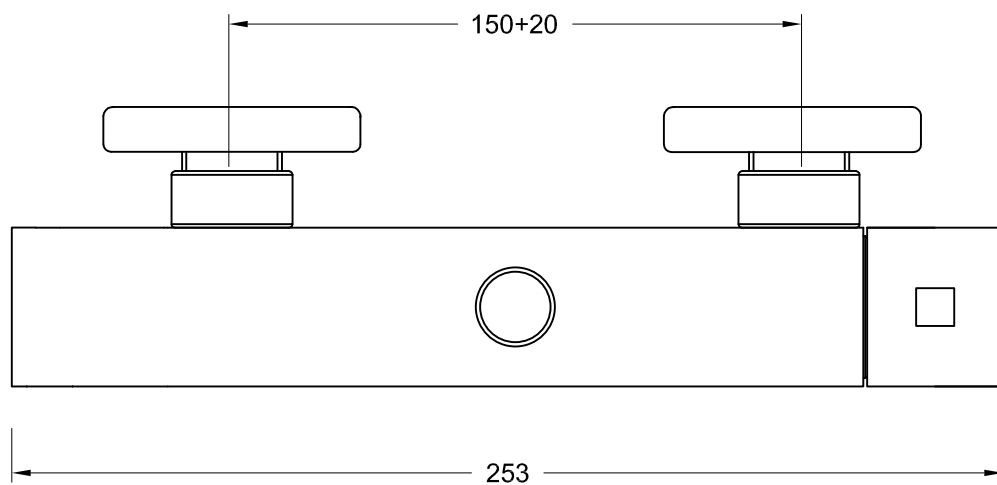

EDGE

cod. 45 40210

Miscelatore monocomando esterno con attacco doccia superiore.

Wall-mounted single lever external shower mixer with upper shower outlet.

Ricambi / spare parts:

Ø 35
cod. 19110