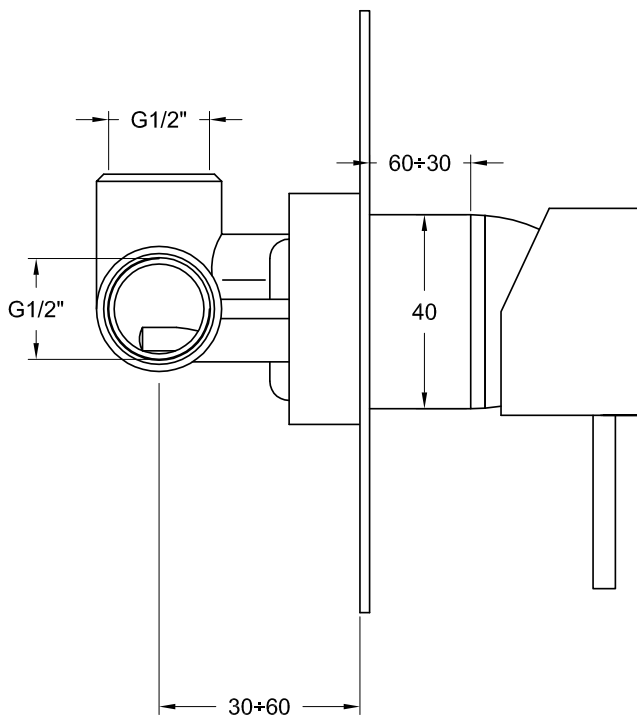

EDGE

Colonna doccia in ottone ad altezza regolabile all'installazione con soffione anticalcare ultrapiatto in acciaio inox a getto rain e con "Air Mixing", completa di deviatore, flessibile 150 cm, doccetta in ottone, supporto regolabile in inclinazione e miscelatore 45 40210.
Brass shower column adjustable height at installation with ultra-slim stainless steel shower head, anti-limestone, with "Air Mixing", rain jet and complete with diverter, flexible hose 150 cm, brass hand shower with adjustable tilting bracket and mixer 45 40210.

Composizione colonna doccia, completa di miscelatore incasso cod. 45 40020 e presa acqua.
Shower set with concealed shower-mixer cod. 45 40020 and brass water plug.

cod. 2020/20 Colonna con soffione 200 x 200 mm
Shower column with shower-head 200 x 200 mm

Miscelatore monocomando esterno con attacco doccia superiore.

Wall-mounted single lever external shower mixer with upper shower outlet.

Ricambi / spare parts:

Ø 35
cod. 19110

EDGE

cod. 95 120 CR

Miscelatore doccia esterno termostatico con uscita superiore.
Thermostatic exposed shower mixer upper outlet.

EDGE

cod. 45 40020

Miscelatore monocomando doccia incasso.
Built-in single lever shower mixer.

Ricambi / spare parts:

Ø 35
cod. 19110