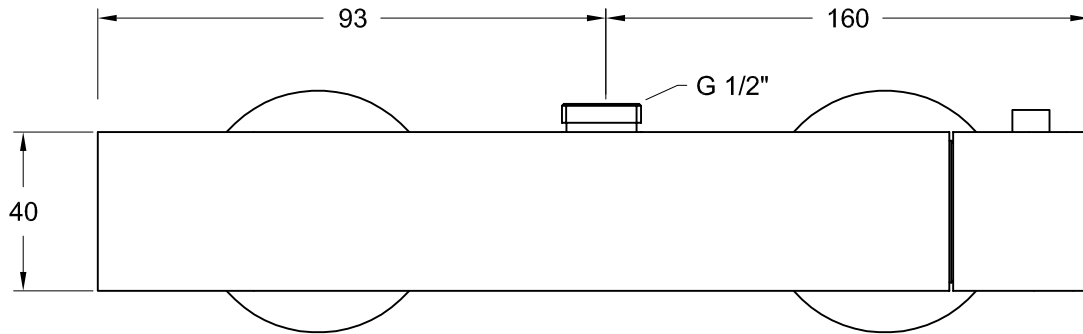

EDGE

cod. 45 40210

Miscelatore monocomando esterno con attacco doccia superiore.

Wall-mounted single lever external shower mixer with upper shower outlet.

Ricambi / spare parts:

Ø 35
cod. 19110