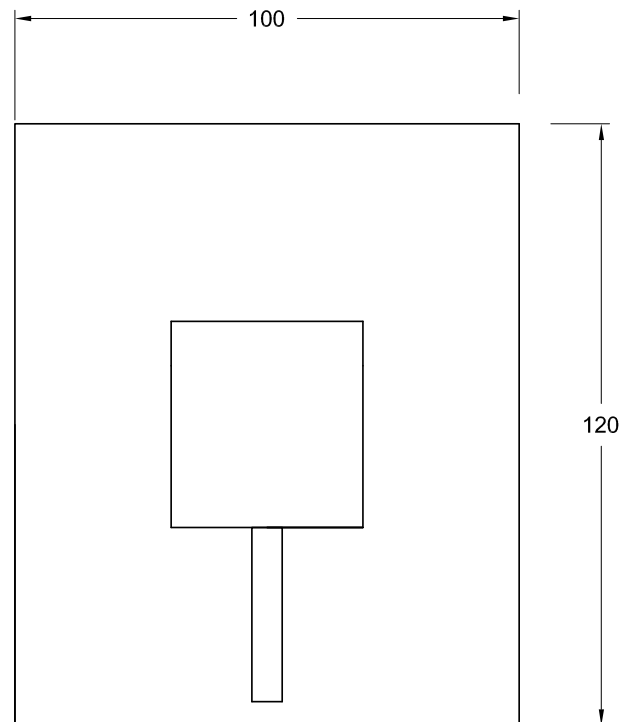

EDGE

cod. 45 40020

Miscelatore monocomando doccia incasso.
Built-in single lever shower mixer.

Ricambi / spare parts:

Ø 35
cod. 19110