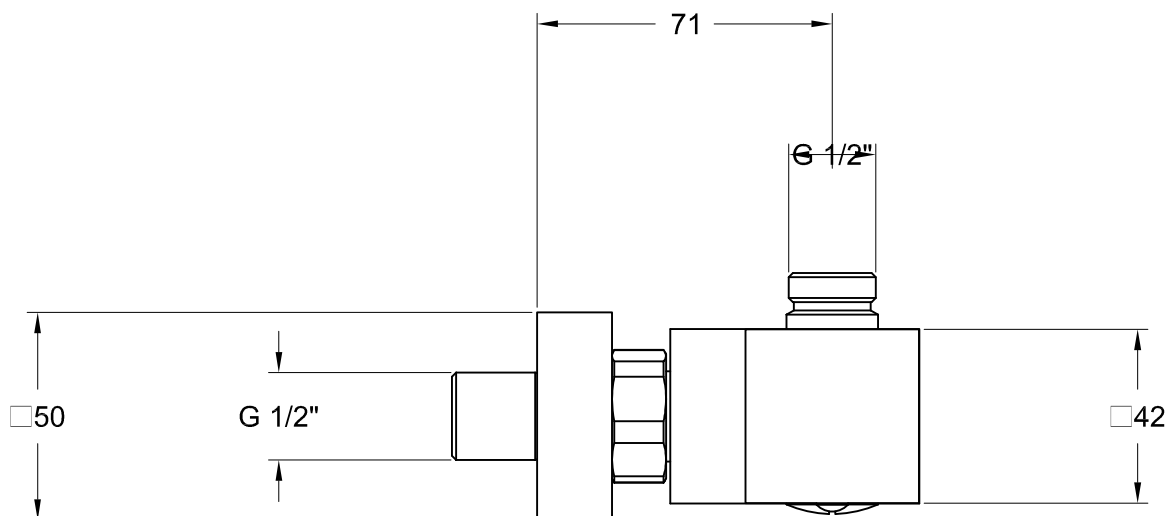

EDGE

Colonna doccia in ottone ad altezza regolabile all'installazione con soffione anticalcare ultrapiatto in acciaio inox a getto rain e con "Air Mixing", completa di deviatore, flessibile 150 cm, doccetta in ottone, supporto regolabile in inclinazione e miscelatore 45 40210.
Brass shower column adjustable height at installation with ultra-slim stainless steel shower head, anti-limestone, with "Air Mixing", rain jet and complete with diverter, flexible hose 150 cm, brass hand shower with adjustable tilting bracket and mixer 45 40210.

Miscelatore monocomando esterno con attacco doccia superiore.

Wall-mounted single lever external shower mixer with upper shower outlet.

Ricambi / spare parts:

Ø 35
cod. 19110

EDGE

cod. 95 120 CR

Miscelatore doccia esterno termostatico con uscita superiore.
Thermostatic exposed shower mixer upper outlet.

EDGE

cod. 45 40020

Miscelatore monocomando doccia incasso.
Built-in single lever shower mixer.

Ricambi / spare parts:

Ø 35
cod. 19110