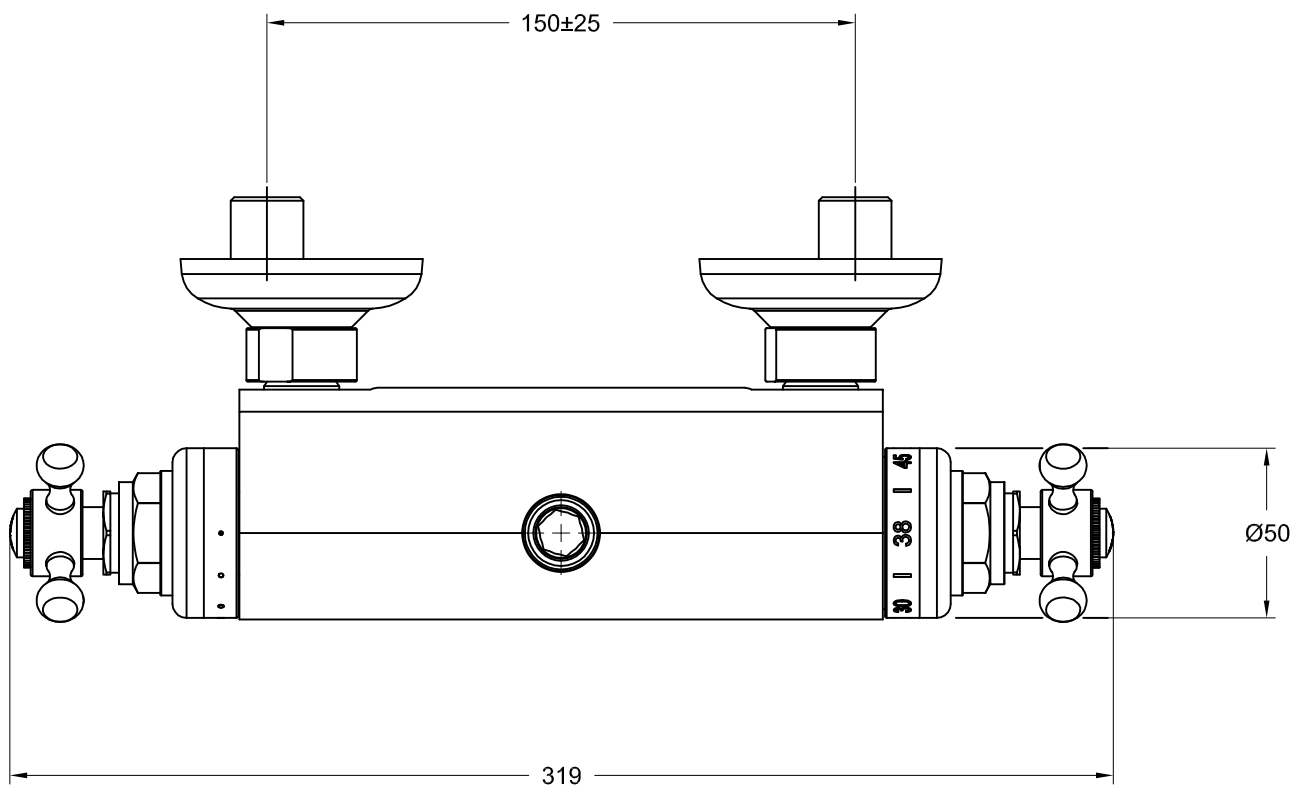

EPOQUE

cod. 95 420

Miscelatore doccia esterno termostatico con uscita superiore.
Thermostatic exposed shower mixer upper outlet.