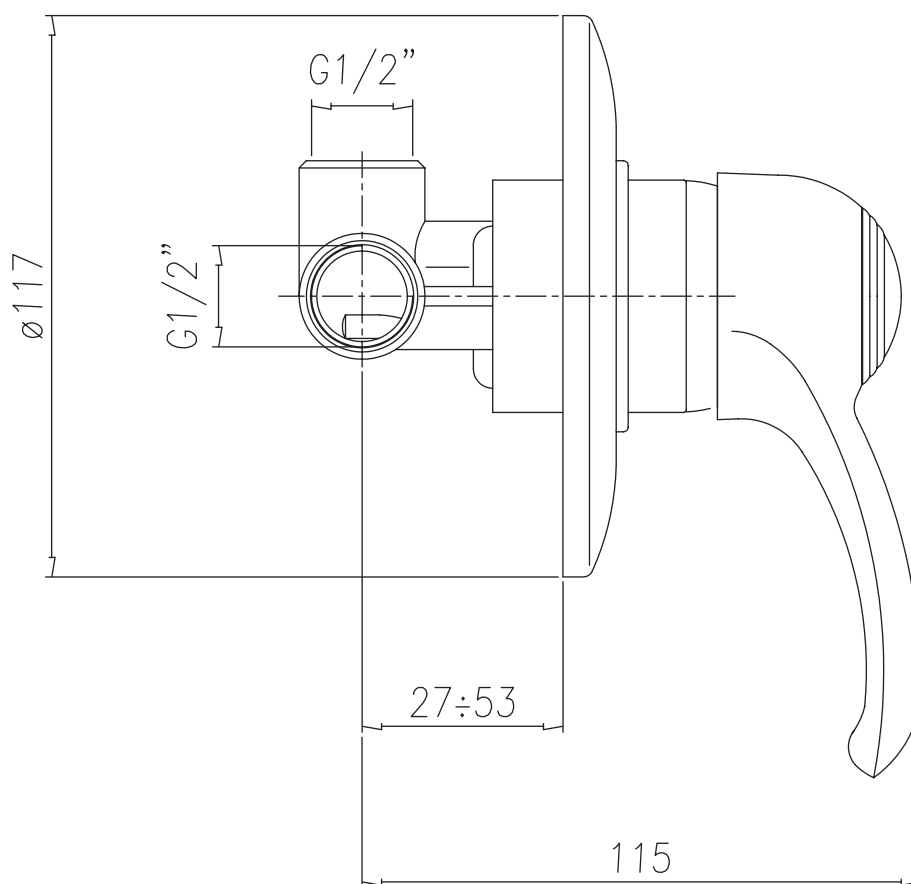

EPOQUE

cod. 74 40020

Miscelatore monocomando doccia incasso.
Built-in single lever shower mixer.

Ricambi / spare parts:

$\varnothing 35$
cod. 19130