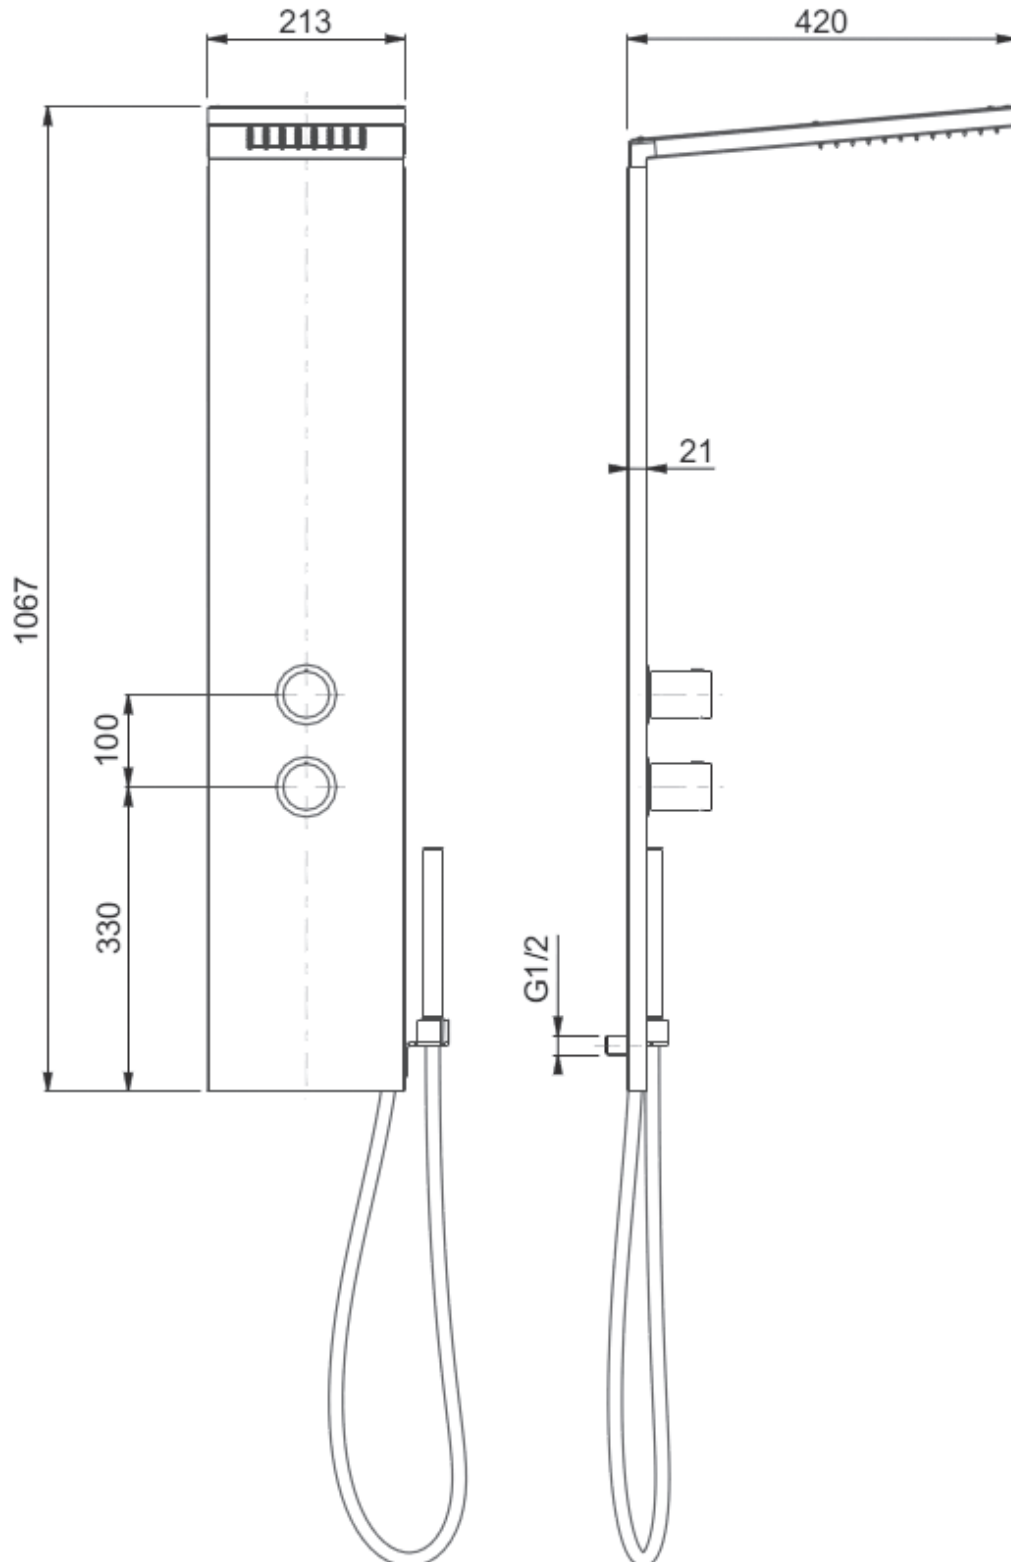

HIT

cod. 010

Sistema doccia esterno con miscelatore termostatico 2 vie, soffione 200x400, completo di flessibile inox e doccetta anticalcare.

Exposed shower panel with thermostatic mixer 2 exit, shower-head 200x400, flexible hose, anti-limestone hand-shower 1 jet.

HIT

cod. 020

Sistema doccia esterno con miscelatore termostatico 2 vie, soffione 200x400, cascata, spray idromassaggio completo di flessibile inox e doccetta anticalcare.

Exposed shower panel with thermostatic mixer 2 exit, shower-head 200x400, cascade flow, body sprays, flexible hose, anti-limestone hand-shower 1 jet.