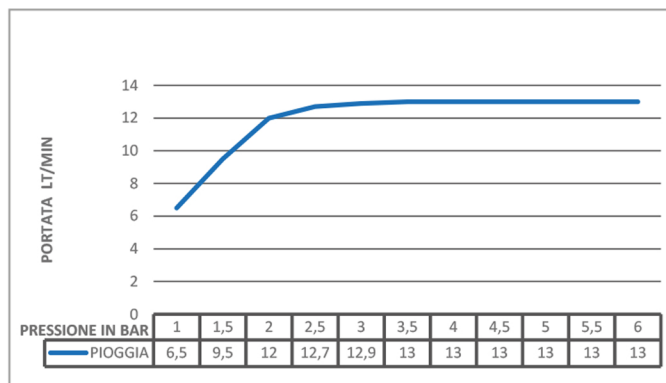

**limitatore/limiter** NN

**ugelli/nozzles** 84

PIOGGIA  
RAIN

DOCCETTA  
HAND SHOWER

**limitatore/limiter** NN

**ugelli/nozzles** 84

PIOGGIA  
RAIN

DOCCETTA  
HAND SHOWER