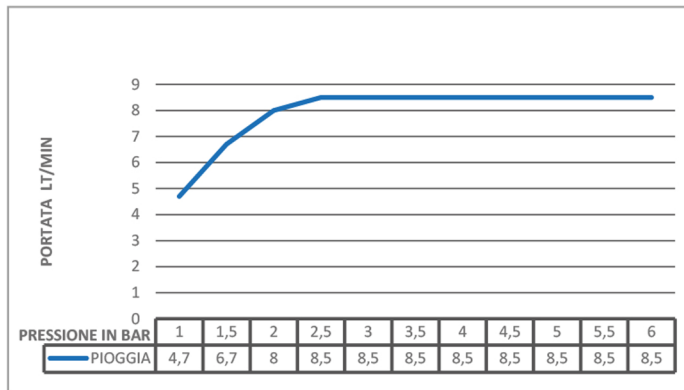

**limitatore/limiter** NN

**ugelli/nozzles** 84

PIOGGIA  
RAIN

DOCCETTA  
HAND SHOWER

**limitatore/limiter** NN

**ugelli/nozzles** 84

PIOGGIA  
RAIN

DOCCETTA  
HAND SHOWER