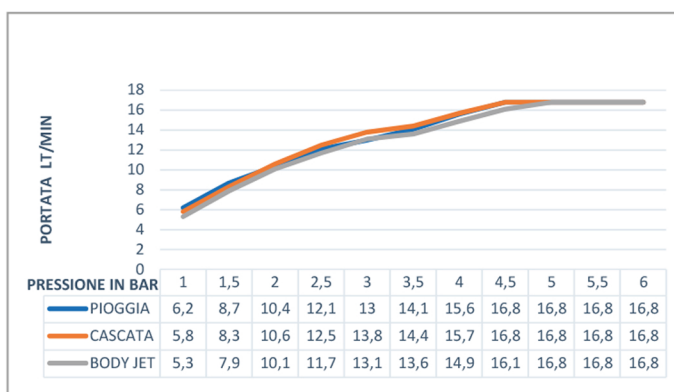

body jet 2x16 body jet

limitatore/limiter NN

ugelli/nozzles 84

PIOGGIA
RAIN

DOCCETTA
HAND SHOWER

CASCATA
WATERFALL

BODY JET
BODY JET