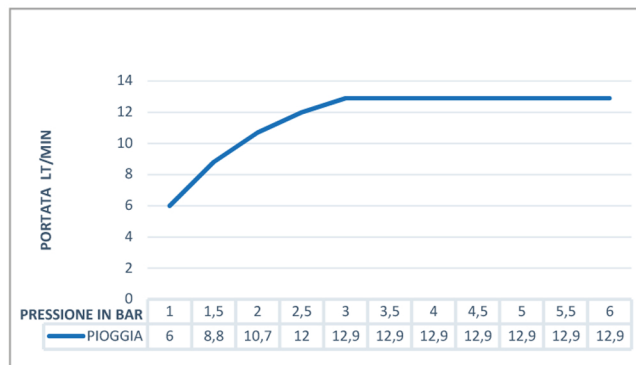

limitatore/limiter NN

ugelli/nozzles 108

PIOGGIA
RAIN

DOCGETTA
HAND SHOWER

limitatore/limiter

NN

ugelli/nozzles

108