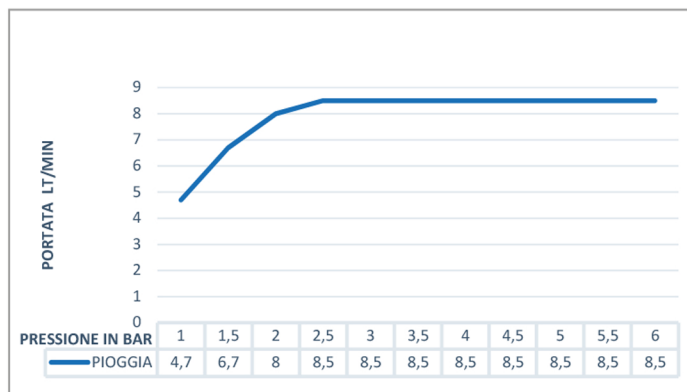

limitatore/limiter NN

ugelli/nozzles 108

PIOGGIA
RAIN

DOCGETTA
HAND SHOWER

limitatore/limiter

NN

ugelli/nozzles

108