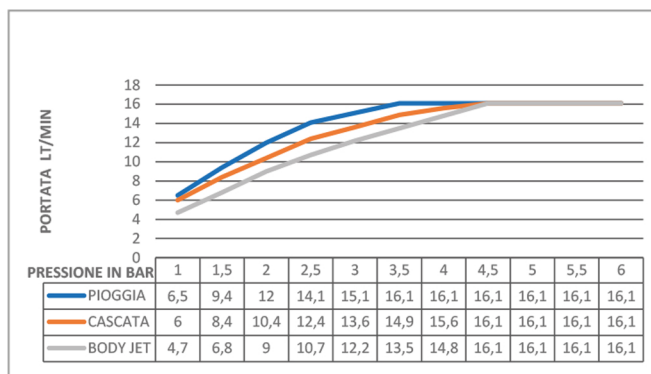

**body jet** 2x16 body jet

**limitatore/limiter** NN

**ugelli/nozzles** 99

PIOGGIA  
RAIN

DOCCETTA  
HAND SHOWER

CASCATA  
WATERFALL

BODY JET  
BODY JET

**body jet** 2x16 body jet