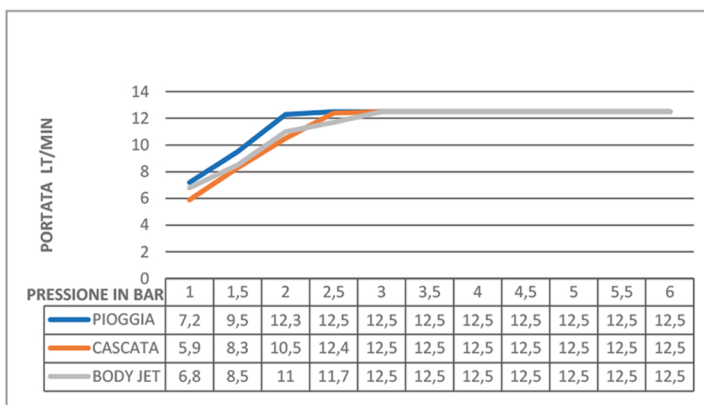

**body jet** 2x16 body jet

**limitatore/limiter** NN

**ugelli/nozzles** 99

PIOGGIA  
RAIN

DOCCETTA  
HAND SHOWER

CASCATA  
WATERFALL

BODY JET  
BODY JET

**body jet** 2x16 body jet

**limitatore/limiter** NN

**ugelli/nozzles** 99

PIOGGIA  
RAIN

DOCSETTA  
HAND SHOWER

CASCATA  
WATERFALL

BODY JET  
BODY JET